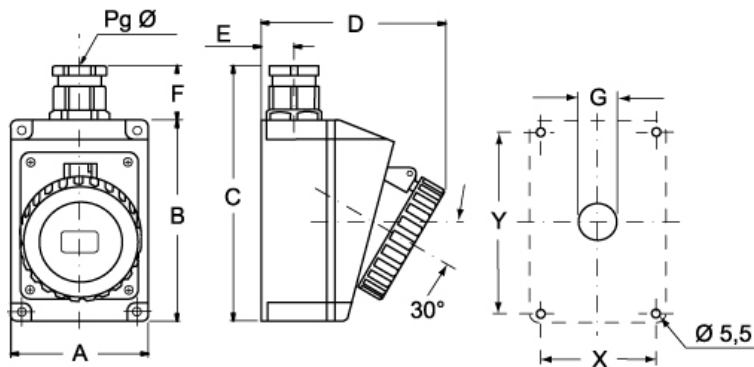

Dati tecnici

Corrente	32 A
Tensione	600 ÷ 690 V
Grado di protezione IP	IP67

Ulteriori dettagli tecnici

Temperature di esercizio (min, max)	-25°C ... +40°C
--	-----------------

Proprietà dei materiali

Colore	Grigio RAL 7035, nero RAL 9005
---------------	--------------------------------

Codice articolo

PEW 3254 PP

Disegni da catalogo

(16 / 32A) PEW ... PP

PEW ... PP	A	B	C	D	E	F	G	X	Y	Pg Ø
16A 2P+⊕	75	115	150	105	19	33	Ø22	65	105	16
3P+⊕	75	115	150	108	19	33	Ø22	65	105	16
3P+N+⊕	100	130	172	120	22	33	Ø22	85	115	21
32A 2P+⊕	100	130	172	120	22	42	Ø28	85	115	21
3P+⊕	100	130	172	120	22	42	Ø28	85	115	21
3P+N+⊕	100	130	172	120	22	42	Ø28	85	115	21

Note

Le misure indicate non sono impegnative e possono essere variate senza alcun preavviso.

- Conformi alle norme CEI EN 60309-1 e -2
- Corpo, frutto e ghiera in materiale isolante termoplastico autoestinguente
- Tipi PE...SM (IP44), colore corpo distintivo della tensione di impiego, entrata dall'alto con passacavo avvitato (sostituibile con pressacavo)
- Tipi PEW...SM (IP67), corpo colore grigio RAL 7035, colore ghiera, con guarnizione, distintivo della tensione di impiego, entrata dall'alto con pressacavo
- Serraggio conduttori con viti imperdibili
- 63A, 125A: con contatto pilota
- Contatti nichelati, a richiesta su 16A e 32A (di serie su 63A e 125A). Il codice articolo dei prodotti con contatti nichelati (alveoli delle prese, spinotti delle spine) si ottiene aggiungendo la lettera "N" nel precodice del corrispondente prodotto standard, es.: PE diventa PEN, PEW diventa PEWN
- 125A: complete di morsettiera per ammaraggio cavi in arrivo, già collegata alla presa
- Grado di protezione IP44 e IP67 (CEI EN 60529)