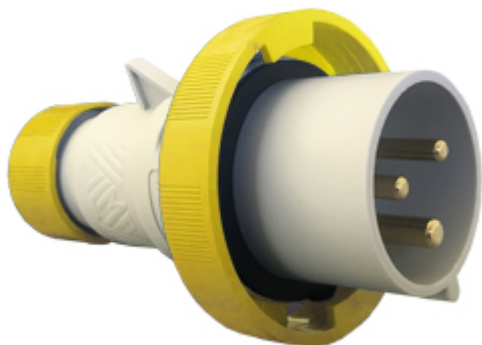

Codice articolo

PEW 3243 SV

Spina mobile, serie PLUSO, 2 poli + PE, 4 h (giallo), 32 A, 100 ÷ 130 V, dritta

Descrizione prodotto		Proprietà dei materiali	
Tipo prodotto	Spina Mobile	Colore	Grigio RAL 7035, giallo RAL 1021
Serie	PEW...SV, PLUSO	Conformità RoHs	Conforme con esenzioni 6(c): lega di rame contenente fino al 4% in peso di piombo
N. poli	2 poli + 	China RoHs - EFUP	50
Riferimento orario	4	Sostanze REACH SVHC	Sì Piombo
Specifica	Dritta	Codice SCIP	Ca7de37f-add8-4b77-9861-279c94903ade
Dati tecnici		Approvazioni / Normative	
Corrente	32 A	Normativa di riferimento	EN 60309-1 e -2
Tensione	100 ÷ 130 V	Informazioni commerciali	
Grado di protezione IP	IP67	Codice EAN13	8015747074780
Ulteriori dettagli tecnici		Caratteristiche imballaggio	
Peso	233,00 g	Lunghezza imballo	330,00 mm
Temperature di esercizio (min, max)	-25°C ... +40°C	Altezza imballo	175,00 mm
		Profondità imballo	295,00 mm
		Peso imballo	2,66 kg
		Volume imballo	17,04 dm ³
		Descrizione imballo	Scatola cartone
		Quantità imballo	10 pz
		Codice EAN13 imballo	8015747074797