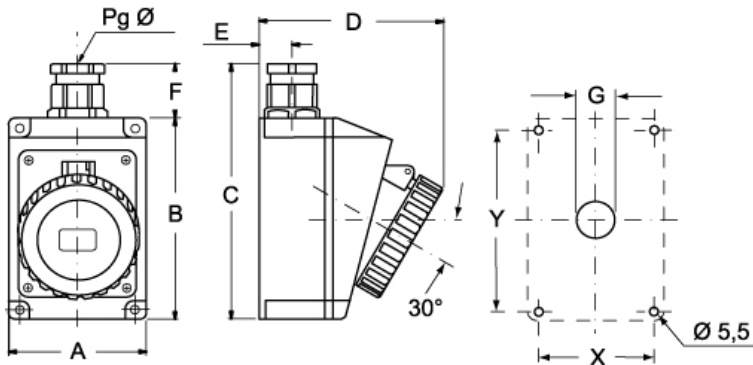

Codice articolo

PEW 3224 PP

Presa da parete, serie PLUSO, 3 poli + PE, 2 h (verde), 32 A, > 50 V

Descrizione prodotto	
Tipo prodotto	Pres Da parete
Serie	PEW...PP, PLUSO
N. poli	3 poli + 
Riferimento orario	2
Dati tecnici	
Corrente	32 A
Tensione	> 50 V
Grado di protezione IP	IP67
Ulteriori dettagli tecnici	
Temperature di esercizio (min, max)	-25°C ... +40°C

Disegni da catalogo

(16 / 32A) PEW ... PP

PEW ... PP	A	B	C	D	E	F	G	X	Y	Pg Ø
16A 2P+⊕	75	115	150	105	19	33	Ø22	65	105	16
3P+⊕	75	115	150	108	19	33	Ø22	65	105	16
3P+N+⊕	100	130	172	120	22	33	Ø22	85	115	21
32A 2P+⊕	100	130	172	120	22	42	Ø28	85	115	21
3P+⊕	100	130	172	120	22	42	Ø28	85	115	21
3P+N+⊕	100	130	172	120	22	42	Ø28	85	115	21

Note

Le misure indicate non sono impegnative e possono essere variate senza alcun preavviso.

- Conformi alle norme CEI EN 60309-1 e -2
- Corpo, frutto e ghiera in materiale isolante termoplastico autoestinguente
- Tipi PE...SM (IP44), colore corpo distintivo della tensione di impiego, entrata dall'alto con passacavo avvitato (sostituibile con pressacavo)
- Tipi PEW...SM (IP67), corpo colore grigio RAL 7035, colore ghiera, con guarnizione, distintivo della tensione di impiego, entrata dall'alto con pressacavo
- Serraggio conduttori con viti imperdibili
- 63A, 125A: con contatto pilota
- Contatti nichelati, a richiesta su 16A e 32A (di serie su 63A e 125A). Il codice articolo dei prodotti con contatti nichelati (alveoli delle prese, spinotti delle spine) si ottiene aggiungendo la lettera "N" nel precodice del corrispondente prodotto standard, es.: PE diventa PEN, PEW diventa PEWN
- 125A: complete di morsettiera per ammaraggio cavi in arrivo, già collegata alla presa
- Grado di protezione IP44 e IP67 (CEI EN 60529)