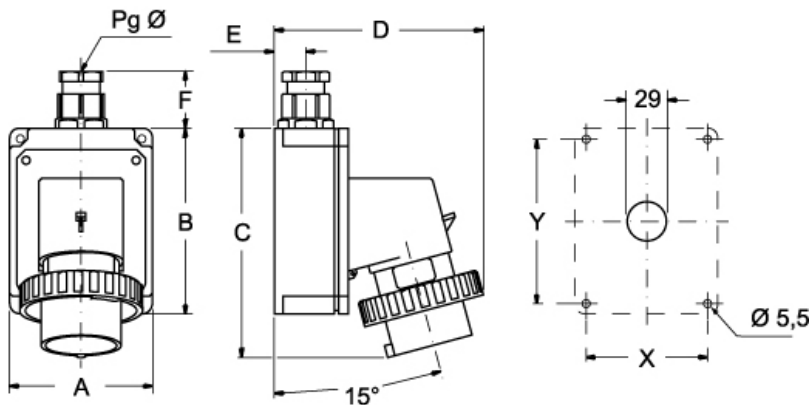

Codice articolo

PEW 3223 SM

Spina da parete, serie PLUSO, 2 poli + PE, 2 h (verde), 32 A, > 50 V

Descrizione prodotto	
Tipo prodotto	Spina Da parete
Serie	PEW...SM, PLUSO
N. poli	2 poli + 
Riferimento orario	2
Dati tecnici	
Corrente	32 A
Tensione	> 50 V
Grado di protezione IP	IP67
Ulteriori dettagli tecnici	
Temperature di esercizio (min, max)	-25°C ... +40°C

Proprietà dei materiali	
Colore	Grigio RAL 7035, verde RAL 6017
Approvazioni / Normative	
Normativa di riferimento	EN 60309-1 e -2
Informazioni commerciali	
Codice EAN13	8015747157629

Codice articolo

PEW 3223 SM

Disegni da catalogo

(16 / 32A) PEW ... SM

PEW ... SM	A	B	C	D	E	F	X	Y	Pg Ø
16A 2P+⊕	75	115	144	126	19	35	65	105	16
3P+⊕	75	115	144	134	19	35	65	105	16
3P+N+⊕	100	130	164	145	22	42	85	115	21
32A 2P+⊕	100	130	178	154	22	42	85	115	21
3P+⊕	100	130	178	154	22	42	85	115	21
3P+N+⊕	100	130	178	160	22	42	85	115	21

Note

Le misure indicate non sono impegnative e possono essere variate senza alcun preavviso.

- Conformi alle norme CEI EN 60309-1 e -2
- Corpo, frutto e ghiera in materiale isolante termoplastico autoestinguente
- Tipi PE...SM (IP44), colore corpo distintivo della tensione di impiego, entrata dall'alto con passacavo avvitato (sostituibile con pressacavo)
- Tipi PEW...SM (IP67), corpo colore grigio RAL 7035, colore ghiera, con guarnizione, distintivo della tensione di impiego, entrata dall'alto con pressacavo
- Serraggio conduttori con viti imperdibili
- 63A, 125A: con contatto pilota
- Contatti nichelati, a richiesta su 16A e 32A (di serie su 63A e 125A). Il codice articolo dei prodotti con contatti nichelati (alveoli delle prese, spinotti delle spine) si ottiene aggiungendo la lettera "N" nel precodice del corrispondente prodotto standard, es.: PE diventa PEN, PEW diventa PEWN
- 125A: complete di morsettiera per ammaraggio cavi in arrivo, già collegata alla presa
- Grado di protezione IP44 e IP67 (CEI EN 60529)