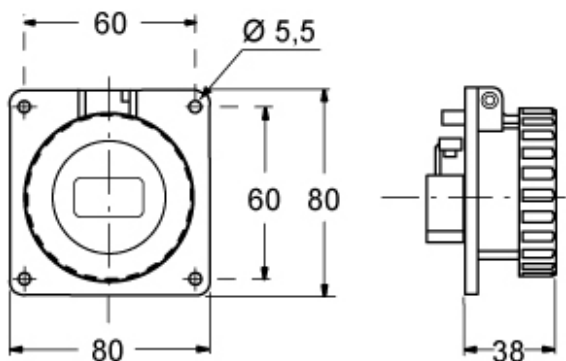

Dati tecnici

Corrente	16 A
Tensione	200 ÷ 250 V
Grado di protezione IP	IP67

Ulteriori dettagli tecnici

Peso	105,00 g
Temperature di esercizio (min, max)	-25°C ... +40°C

Informazioni commerciali

Codice EAN13 8015747074063

Caratteristiche imballaggio

Lunghezza imballo	200,00 mm
Altezza imballo	165,00 mm
Profondità imballo	200,00 mm
Peso imballo	1,21 kg
Volume imballo	6,60 dm ³
Descrizione imballo	Scatola cartone
Quantità imballo	10 pz
Codice EAN13 imballo	8015747074070

Codice articolo

PEW 216 PQF

Disegni da catalogo

Note

Le misure indicate non sono impegnative e possono essere variate senza alcun preavviso.
