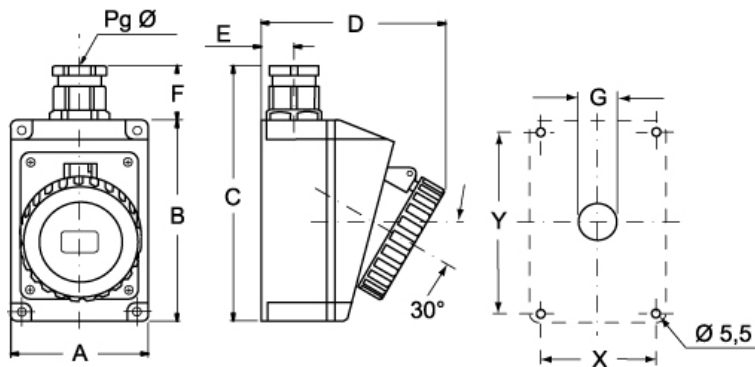

Codice articolo

PEW 1683 PP

Presa da parete, serie PLUSO, 2 poli + PE, 8 h
(bianco), 16 A, > 250 V

Descrizione prodotto	
Tipo prodotto	Pres Da parete
Serie	PEW...PP, PLUSO
N. poli	2 poli + 
Riferimento orario	8
Dati tecnici	
Corrente	16 A
Tensione	> 250 V
Grado di protezione IP	IP67
Ulteriori dettagli tecnici	
Temperature di esercizio (min, max)	-25°C ... +40°C

Proprietà dei materiali	
Colore	Grigio RAL 7035, bianco RAL 9010
Approvazioni / Normative	
Normativa di riferimento	EN 60309-1 e -2
Informazioni commerciali	
Codice EAN13	8015747157285

Codice articolo

PEW 1683 PP

Disegni da catalogo

(16 / 32A) PEW ... PP

PEW ... PP	A	B	C	D	E	F	G	X	Y	Pg Ø
16A 2P+⊕	75	115	150	105	19	33	Ø22	65	105	16
3P+⊕	75	115	150	108	19	33	Ø22	65	105	16
3P+N+⊕	100	130	172	120	22	33	Ø22	85	115	21
32A 2P+⊕	100	130	172	120	22	42	Ø28	85	115	21
3P+⊕	100	130	172	120	22	42	Ø28	85	115	21
3P+N+⊕	100	130	172	120	22	42	Ø28	85	115	21

Note

Le misure indicate non sono impegnative e possono essere variate senza alcun preavviso.

- Conformi alle norme CEI EN 60309-1 e -2
- Corpo, frutto e ghiera in materiale isolante termoplastico autoestinguente
- Tipi PE...SM (IP44), colore corpo distintivo della tensione di impiego, entrata dall'alto con passacavo avvitato (sostituibile con pressacavo)
- Tipi PEW...SM (IP67), corpo colore grigio RAL 7035, colore ghiera, con guarnizione, distintivo della tensione di impiego, entrata dall'alto con pressacavo
- Serraggio conduttori con viti imperdibili
- 63A, 125A: con contatto pilota
- Contatti nichelati, a richiesta su 16A e 32A (di serie su 63A e 125A). Il codice articolo dei prodotti con contatti nichelati (alveoli delle prese, spinotti delle spine) si ottiene aggiungendo la lettera "N" nel precodice del corrispondente prodotto standard, es.: PE diventa PEN, PEW diventa PEWN
- 125A: complete di morsettiera per ammassaggio cavi in arrivo, già collegata alla presa
- Grado di protezione IP44 e IP67 (CEI EN 60529)