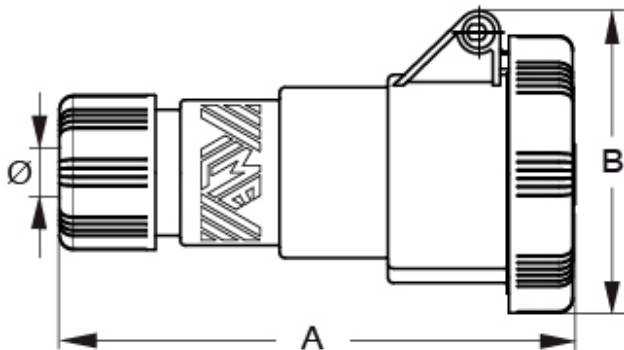

Proprietà dei materiali	
Colore	Grigio RAL 7035, nero RAL 9005
Approvazioni / Normative	
Normativa di riferimento	EN 60309-1 e -2
Informazioni commerciali	
Codice EAN13	8015747157223

Codice articolo

PEW 1673 PV

Disegni da catalogo

(16 / 32A) PEW ... PV

PEW...PV	A	B	Ø min	Ø max
16A 2P+⊕	145	77	7	16
3P+⊕	145	85	7	16
3P+N+⊕	145	93	8	24
32A 2P+⊕	162	97	8	24
3P+⊕	162	97	8	24
3P+N+⊕	162	105	8	24

Note

Le misure indicate non sono impegnative e possono essere variate senza alcun preavviso.

- Contatti nichelati di serie su 63A e 125A (su 16A e 32A solo versione PHW...PV)

- Corpo, frutto e coperchietto in materiale isolante termoplastico autoestinguente
- Tipi PE...PV da 16A e 32A (IP44), colore corpo grigio RAL 7035, coperchietto semplice a molla con colore distintivo della tensione di impiego, entrata con pressacavo
- Tipi PEW...PV da 16A, 32A, 63A e 125A (IP66/IP67), corpo colore grigio RAL 7035, colore coperchietto a molla con ghiera e guarnizione nel colore distintivo della tensione di impiego, entrata con pressacavo
- Tipi PEW...PV da 63A e 125A (IP67), collare serracavo incorporato al frutto
- Serraggio conduttori con viti imperdibili
- 63A, 125A: con contatto pilota