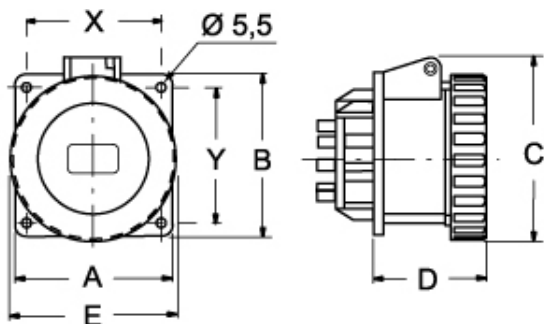

Codice articolo

PEW 1673 PQF

Disegni da catalogo

		A	B	C	D	E	X	Y
PQF 16 A	2P+⊖	80	80	--	52	70	60	60
	3P+⊖	80	80	--	52	78	60	60
PQ 16 A	2P+⊖	65	65	77	52	70	52	52
	3P+⊖	65	65	85	52	78	52	52
	3P+N+⊖	80	80	93	52	86	60	60
PQ 32 A	2P+⊖	80	80	98	62	92	60	60
	3P+⊖	80	80	98	62	92	60	60
	3P+N+⊖	80	80	105	62	100	60	60

Note

Le misure indicate non sono impegnative e possono essere variate senza alcun preavviso.