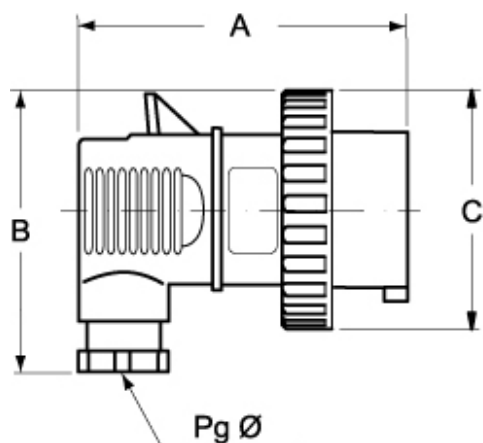

Informazioni commerciali

Codice EAN13	8015747157179
---------------------	---------------

Codice articolo

PEW 1655 SA

Disegni da catalogo

(16 / 32A) PEW ... SA

PEW ... SA	A	B	C	Pg Ø	
16A 2P+⊕	100	77	59	13,5	
	3P+⊕	100	84	68	16
	3P+N+⊕	106	91	77	16
32A 2P+⊕	131	100	82	21	
	3P+⊕	131	100	82	21
	3P+N+⊕	131	107	93	21