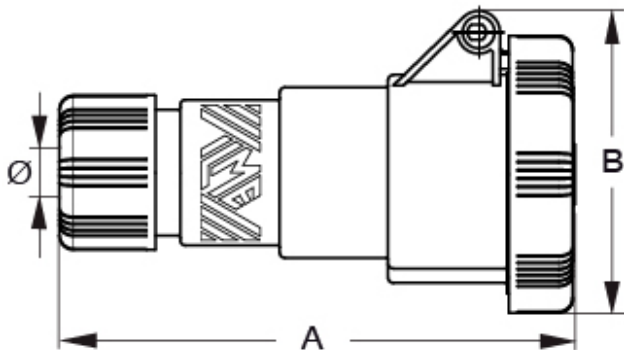

Codice articolo

PEW 1645 PV

Disegni da catalogo

(16 / 32A) PEW ... PV

PEW...PV	A	B	Ø min	Ø max
16A 2P+⊕	145	77	7	16
3P+⊕	145	85	7	16
3P+N+⊕	145	93	8	24
32A 2P+⊕	162	97	8	24
3P+⊕	162	97	8	24
3P+N+⊕	162	105	8	24

Note

Le misure indicate non sono impegnative e possono essere variate senza alcun preavviso.

- Contatti nichelati di serie su 63A e 125A (su 16A e 32A solo versione PHW...PV)

- Corpo, frutto e coperchietto in materiale isolante termoplastico autoestinguente
- Tipi PE...PV da 16A e 32A (IP44), colore corpo grigio RAL 7035, coperchietto semplice a molla con colore distintivo della tensione di impiego, entrata con pressacavo
- Tipi PEW...PV da 16A, 32A, 63A e 125A (IP66/IP67), corpo colore grigio RAL 7035, colore coperchietto a molla con ghiera e guarnizione nel colore distintivo della tensione di impiego, entrata con pressacavo
- Tipi PEW...PV da 63A e 125A (IP67), collare serracavo incorporato al frutto
- Serraggio conduttori con viti imperdibili
- 63A, 125A: con contatto pilota