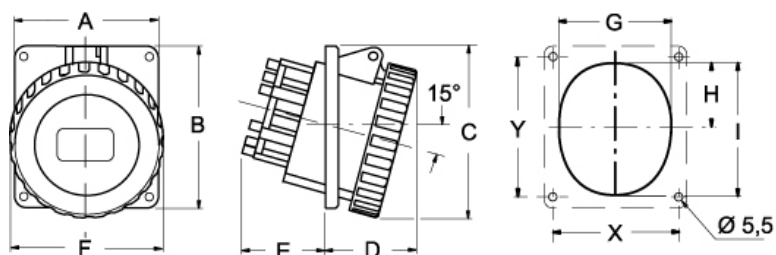

Codice articolo

PEW 1643 PIF

Disegni da catalogo

(16 / 32A) PEW ... PI

PEW ... PI	A	B	C	D	E	F	G	H	I	X	Y	
16A	2P+⊕	65	82	83	48	35	70	50	29	58	52	60
	3P+⊕	65	82	87	48	37	78	58	30	65	52	60
	3P+N+⊕	90	100	102	50	38	86	66	35	75	77	85
32A	2P+⊕	90	100	116	50	50	92	68	37	78	77	85
	3P+⊕	90	100	116	50	50	92	68	37	78	77	85
	3P+N+⊕	90	100	118	50	50	100	73	42.5	86	77	85

Note

Le misure indicate non sono impegnative e possono essere variate senza alcun preavviso.