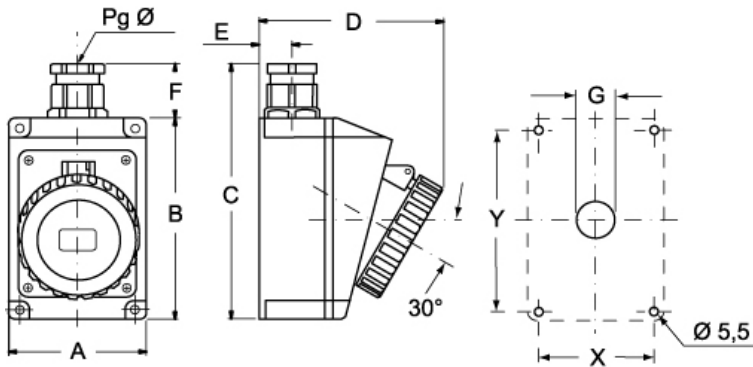

# PEW 1634 PP

Disegni da catalogo

( 16 / 32A) PEW ... PP

PEW ... PP	A	B	C	D	E	F	G	X	Y	Pg Ø
<b>16A</b> 2P+⊕	75	115	150	105	19	33	Ø22	65	105	16
3P+⊕	75	115	150	108	19	33	Ø22	65	105	16
3P+N+⊕	100	130	172	120	22	33	Ø22	85	115	21
<b>32A</b> 2P+⊕	100	130	172	120	22	42	Ø28	85	115	21
3P+⊕	100	130	172	120	22	42	Ø28	85	115	21
3P+N+⊕	100	130	172	120	22	42	Ø28	85	115	21

## Note

Le misure indicate non sono impegnative e possono essere variate senza alcun preavviso.

- Conformi alle norme CEI EN 60309-1 e -2
- Corpo, frutto e ghiera in materiale isolante termoplastico autoestinguente
- Tipi PE...SM (IP44), colore corpo distintivo della tensione di impiego, entrata dall'alto con passacavo avvitato (sostituibile con pressacavo)
- Tipi PEW...SM (IP67), corpo colore grigio RAL 7035, colore ghiera, con guarnizione, distintivo della tensione di impiego, entrata dall'alto con pressacavo
- Serraggio conduttori con viti imperdibili
- 63A, 125A: con contatto pilota
- Contatti nichelati, a richiesta su 16A e 32A (di serie su 63A e 125A). Il codice articolo dei prodotti con contatti nichelati (alveoli delle prese, spinotti delle spine) si ottiene aggiungendo la lettera "N" nel precodice del corrispondente prodotto standard, es.: PE diventa PEN, PEW diventa PEWN
- 125A: complete di morsettiera per ammaraggio cavi in arrivo, già collegata alla presa
- Grado di protezione IP44 e IP67 (CEI EN 60529)