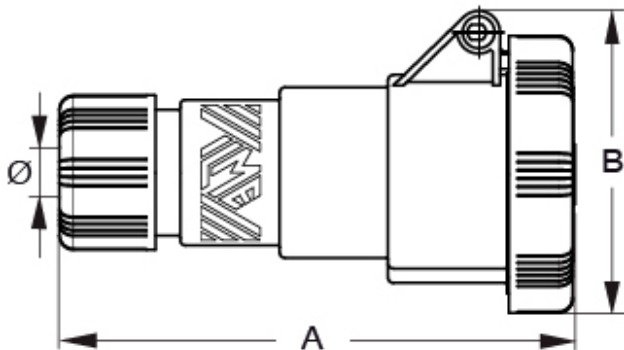

Codice articolo

PEW 1625 PV

Disegni da catalogo

(16 / 32A) PEW ... PV

PEW...PV	A	B	Ø min	Ø max
16A 2P+⊕	145	77	7	16
3P+⊕	145	85	7	16
3P+N+⊕	145	93	8	24
32A 2P+⊕	162	97	8	24
3P+⊕	162	97	8	24
3P+N+⊕	162	105	8	24

Note

Le misure indicate non sono impegnative e possono essere variate senza alcun preavviso.

- Contatti nichelati di serie su 63A e 125A (su 16A e 32A solo versione PHW...PV)

- Corpo, frutto e coperchietto in materiale isolante termoplastico autoestinguente
- Tipi PE...PV da 16A e 32A (IP44), colore corpo grigio RAL 7035, coperchietto semplice a molla con colore distintivo della tensione di impiego, entrata con pressacavo
- Tipi PEW...PV da 16A, 32A, 63A e 125A (IP66/IP67), corpo colore grigio RAL 7035, colore coperchietto a molla con ghiera e guarnizione nel colore distintivo della tensione di impiego, entrata con pressacavo
- Tipi PEW...PV da 63A e 125A (IP67), collare serracavo incorporato al frutto
- Serraggio conduttori con viti imperdibili
- 63A, 125A: con contatto pilota