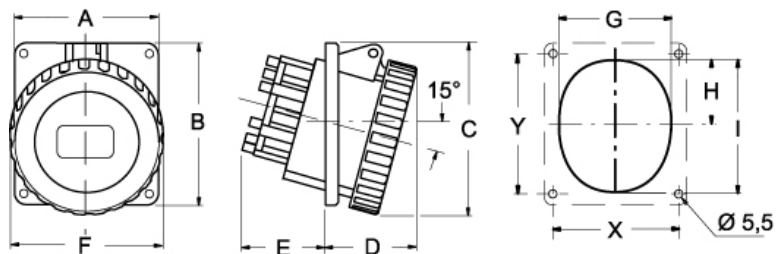

Informazioni commerciali

Codice EAN13	8015747156738
---------------------	---------------

Codice articolo

PEW 1624 PIF

Disegni da catalogo

(16 / 32A) PEW ... PI

PEW ... PI	A	B	C	D	E	F	G	H	I	X	Y	
16A	2P+⊕	65	82	83	48	35	70	50	29	58	52	60
	3P+⊕	65	82	87	48	37	78	58	30	65	52	60
	3P+N+⊕	90	100	102	50	38	86	66	35	75	77	85
32A	2P+⊕	90	100	116	50	50	92	68	37	78	77	85
	3P+⊕	90	100	116	50	50	92	68	37	78	77	85
	3P+N+⊕	90	100	118	50	50	100	73	42.5	86	77	85