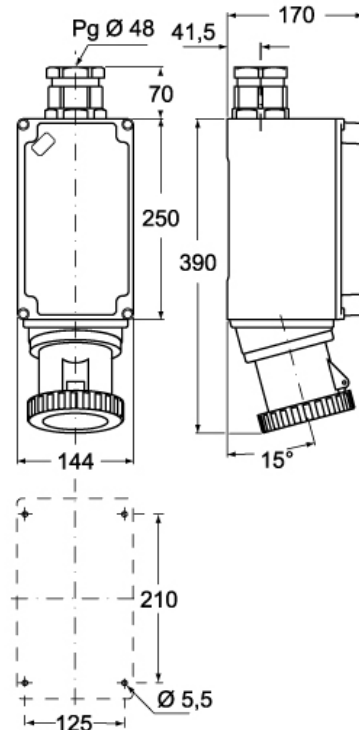

Codice articolo

PEW 12563 PP

Disegni da catalogo

(63A) PEW ... PP

(125A) PEW ... PP

Note

Le misure indicate non sono impegnative e possono essere variate senza alcun preavviso.

- Conformi alle norme CEI EN 60309-1 e -2
- Corpo, frutto e ghiera in materiale isolante termoplastico autoestinguente
- Tipi PE...SM (IP44), colore corpo distintivo della tensione di impiego, entrata dall'alto con passacavo avvitato (sostituibile con pressacavo)
- Tipi PEW...SM (IP67), corpo colore grigio RAL 7035, colore ghiera, con guarnizione, distintivo della tensione di impiego, entrata dall'alto con pressacavo
- Serraggio conduttori con viti imperdibili
- 63A, 125A: con contatto pilota
- Contatti nichelati, a richiesta su 16A e 32A (di serie su 63A e 125A). Il codice articolo dei prodotti con contatti nichelati (alveoli delle prese, spinotti delle spine) si ottiene aggiungendo la lettera "N" nel precodice del corrispondente prodotto standard, es.: PE diventa PEN, PEW diventa PEWN
- 125A: complete di morsettiera per ammaraggio cavi in arrivo, già collegata alla presa
- Grado di protezione IP44 e IP67 (CEI EN 60529)