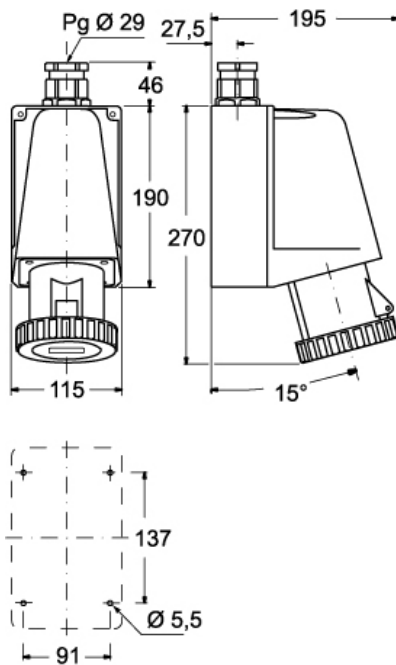

Codice articolo

PEW 12563 PP

Disegni da catalogo

(63A) PEW ... PP