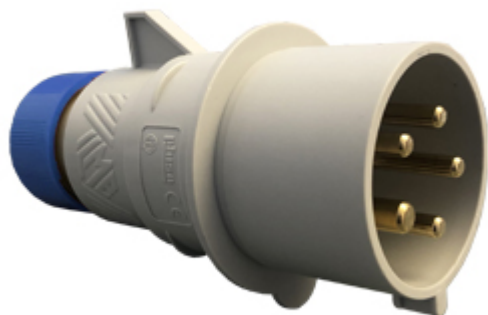

# PE 3295 SV

Spina mobile, serie PLUSO, 3 poli + N + PE, 9 h (blu), 32 A, 120/208 ÷ 144/250 V, dritta

Descrizione prodotto		Proprietà dei materiali	
<b>Tipo prodotto</b>	Spina Mobile	<b>Colore</b>	Grigio RAL 7035, blu RAL 5015
<b>Serie</b>	PE...SV, PLUSO	<b>Conformità RoHS</b>	Conforme con esenzioni 6(c): lega di rame contenente fino al 4% in peso di piombo
<b>N. poli</b>	3 poli + neutro + 	<b>China RoHS - EFUP</b>	50
<b>Riferimento orario</b>	9	<b>Sostanze REACH SVHC</b>	Sì Piombo
<b>Specifica</b>	Dritta	<b>Codice SCIP</b>	Ca7de37f-add8-4b77-9861-279c94903ade
Dati tecnici		Approvazioni / Normative	
<b>Corrente</b>	32 A	<b>Normativa di riferimento</b>	EN 60309-1 e -2
<b>Tensione</b>	120/208 ÷ 144/250 V	Informazioni commerciali	
<b>Grado di protezione IP</b>	IP44	<b>Codice EAN13</b>	8015747068345
Ulteriori dettagli tecnici		Caratteristiche imballaggio	
<b>Peso</b>	218,50 g	<b>Lunghezza imballo</b>	255,00 mm
<b>Temperature di esercizio (min, max)</b>	-25°C ... +40°C	<b>Altezza imballo</b>	195,00 mm
		<b>Profondità imballo</b>	245,00 mm
		<b>Peso imballo</b>	2,44 kg
		<b>Volume imballo</b>	12,18 dm <sup>3</sup>
		<b>Descrizione imballo</b>	Scatola cartone
		<b>Quantità imballo</b>	10 pz
		<b>Codice EAN13 imballo</b>	8015747068352