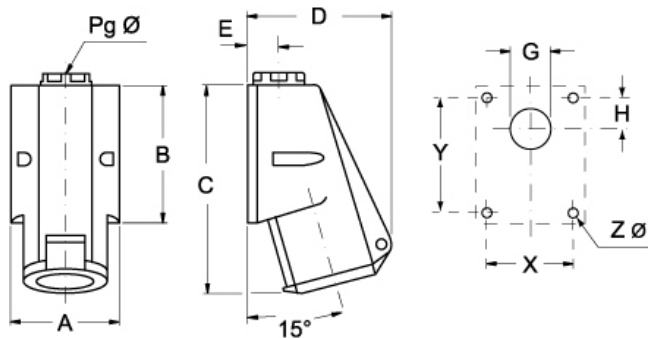

Informazioni commerciali

Codice EAN13	8015747155656
---------------------	---------------

Codice articolo

PE 3255 PP

Disegni da catalogo

(16 / 32A) PE ... PP

PE ... PP	A	B	C	D	E	G	H	X	Y	Pg	Ø	Z Ø
16A 2P+⊕	70	82	126	92	20	Ø22	16	53	65	16	4,5	
3P+⊕	70	82	126	92	20	Ø22	16	53	65	16	4,5	
3P+N+⊕	70	82	132	106	20	Ø22	16	53	65	16	4,5	
32A 2P+⊕	86	104	159	110	24	Ø28	17	61	79	21	6,5	
3P+⊕	86	104	159	110	24	Ø28	17	61	79	21	6,5	
3P+N+⊕	86	104	159	110	24	Ø28	17	61	79	21	6,5	

Note

Le misure indicate non sono impegnative e possono essere variate senza alcun preavviso.

- Conformi alle norme CEI EN 60309-1 e -2
- Corpo, frutto e ghiera in materiale isolante termoplastico autoestinguente
- Tipi PE...SM (IP44), colore corpo distintivo della tensione di impiego, entrata dall'alto con passacavo avvitato (sostituibile con pressacavo)
- Tipi PEW...SM (IP67), corpo colore grigio RAL 7035, colore ghiera, con guarnizione, distintivo della tensione di impiego, entrata dall'alto con pressacavo
- Serraggio conduttori con viti imperdibili
- 63A, 125A: con contatto pilota
- Contatti nichelati, a richiesta su 16A e 32A (di serie su 63A e 125A). Il codice articolo dei prodotti con contatti nichelati (alveoli delle prese, spinotti delle spine) si ottiene aggiungendo la lettera "N" nel precodice del corrispondente prodotto standard, es.: PE diventa PEN, PEW diventa PEWN
- 125A: complete di morsettiera per ammaraggio cavi in arrivo, già collegata alla presa
- Grado di protezione IP44 e IP67 (CEI EN 60529)