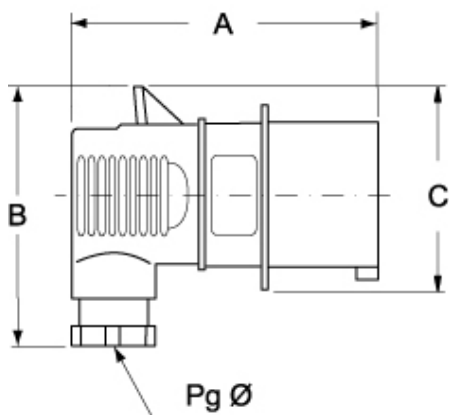

Codice articolo

PE 3254 SA

Disegni da catalogo

(16 / 32A) PE ... SA

PE...SA	A	B	C	Pg Ø
16A 2P+⊕	100	77	59	13,5
3P+⊕	100	84	68	16
3P+N+⊕	106	91	77	16
32A 2P+⊕	131	100	82	21
3P+⊕	131	100	82	21
3P+N+⊕	131	107	93	21

Note

Le misure indicate non sono impegnative e possono essere variate senza alcun preavviso.

spine) si ottiene aggiungendo la lettera "N" nel precodice del corrispondente prodotto standard, es.: PE diventa PEN, PEW diventa PEWN

- Conformi alle norme CEI EN 60309-1 e -2
- Corpo, frutto e ghiera in materiale isolante termoplastico autoestinguento
- Collare serracavo incorporato al frutto
- Entrata con pressacavo
- Tipi PE...SA (IP44), colore corpo distintivo della tensione di impiego
- Tipi PEW...SA (IP67), corpo colore grigio RAL 7035, colore ghiera, con guarnizione, distintivo della tensione di impiego
- Serraggio conduttori con viti imperdibili
- Contatti nichelati, a richiesta su 16A e 32A. Il codice articolo dei prodotti con contatti nichelati (alveoli delle prese, spinotti delle