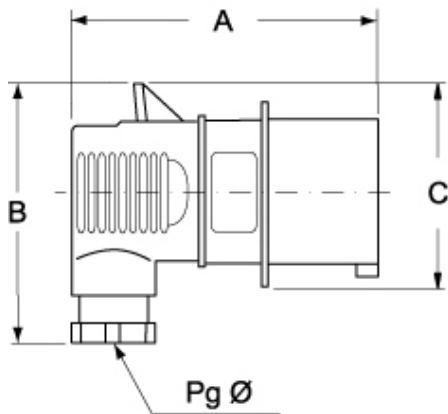

Codice articolo

PE 3223 SA

Spina mobile, serie PLUSO, 2 poli + PE, 2 h (verde), 32 A, > 50 V, ad angolo

Descrizione prodotto		Proprietà dei materiali	
Tipo prodotto	Spina Mobile	Colore	Grigio RAL 7035, verde RAL 6017
Serie	PE...SA, PLUSO	Approvazioni / Normative	
N. poli	2 poli + 	Normativa di riferimento	EN 60309-1 e -2
Riferimento orario	2	Informazioni commerciali	
Specifica	Ad angolo	Codice EAN13	8015747155373
Dati tecnici			
Corrente	32 A		
Tensione	> 50 V		
Grado di protezione IP	IP44		
Ulteriori dettagli tecnici			
Temperature di esercizio (min, max)	-25°C ... +40°C		

Codice articolo

PE 3223 SA

Disegni da catalogo

(16 / 32A) PE ... SA

PE...SA	A	B	C	Pg Ø
16A 2P+⊕	100	77	59	13,5
3P+⊕	100	84	68	16
3P+N+⊕	106	91	77	16
32A 2P+⊕	131	100	82	21
3P+⊕	131	100	82	21
3P+N+⊕	131	107	93	21

Note

Le misure indicate non sono impegnative e possono essere variate senza alcun preavviso.

spine) si ottiene aggiungendo la lettera "N" nel precodice del corrispondente prodotto standard, es.: PE diventa PEN, PEW diventa PEWN

- Conformi alle norme CEI EN 60309-1 e -2
- Corpo, frutto e ghiera in materiale isolante termoplastico autoestinguento
- Collare serracavo incorporato al frutto
- Entrata con pressacavo
- Tipi PE...SA (IP44), colore corpo distintivo della tensione di impiego
- Tipi PEW...SA (IP67), corpo colore grigio RAL 7035, colore ghiera, con guarnizione, distintivo della tensione di impiego
- Serraggio conduttori con viti imperdibili
- Contatti nichelati, a richiesta su 16A e 32A. Il codice articolo dei prodotti con contatti nichelati (alveoli delle prese, spinotti delle