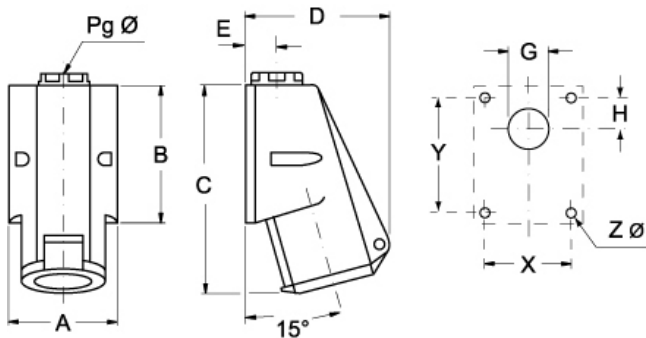

Codice articolo

PE 32115 PP

Disegni da catalogo

(16 / 32A) PE ... PP

PE ... PP	A	B	C	D	E	G	H	X	Y	Pg	Ø	Z Ø
16A 2P+⊕	70	82	126	92	20	Ø22	16	53	65	16	4,5	
3P+⊕	70	82	126	92	20	Ø22	16	53	65	16	4,5	
3P+N+⊕	70	82	132	106	20	Ø22	16	53	65	16	4,5	
32A 2P+⊕	86	104	159	110	24	Ø28	17	61	79	21	6,5	
3P+⊕	86	104	159	110	24	Ø28	17	61	79	21	6,5	
3P+N+⊕	86	104	159	110	24	Ø28	17	61	79	21	6,5	

Note

Le misure indicate non sono impegnative e possono essere variate senza alcun preavviso.

- Conformi alle norme CEI EN 60309-1 e -2
- Corpo, frutto e ghiera in materiale isolante termoplastico autoestinguente
- Tipi PE...SM (IP44), colore corpo distintivo della tensione di impiego, entrata dall'alto con passacavo avvitato (sostituibile con pressacavo)
- Tipi PEW...SM (IP67), corpo colore grigio RAL 7035, colore ghiera, con guarnizione, distintivo della tensione di impiego, entrata dall'alto con pressacavo
- Serraggio conduttori con viti imperdibili
- 63A, 125A: con contatto pilota
- Contatti nichelati, a richiesta su 16A e 32A (di serie su 63A e 125A). Il codice articolo dei prodotti con contatti nichelati (alveoli delle prese, spinotti delle spine) si ottiene aggiungendo la lettera "N" nel precodice del corrispondente prodotto standard, es.: PE diventa PEN, PEW diventa PEWN
- 125A: complete di morsettiera per ammaraggio cavi in arrivo, già collegata alla presa
- Grado di protezione IP44 e IP67 (CEI EN 60529)