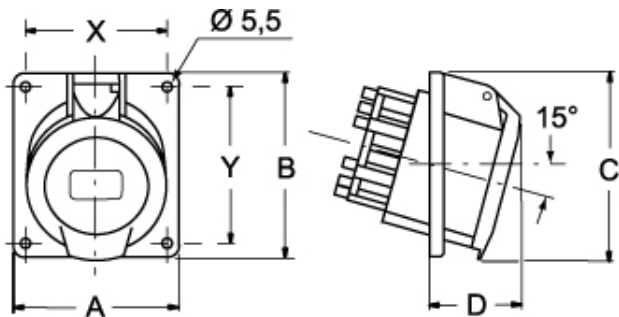

Codice articolo

PE 16114 PIF

Disegni da catalogo

			A	B	C	D	X	Y
PIF	16 A	2P+⊕	92	100	--	52	77	85
		3P+⊕	92	100	--	53	77	85
PI	16 A	2P+⊕	64	82	--	38	52	60
		3P+⊕	64	82	--	42	52	60
		3P+N+⊕	92	100	--	43	77	60
PI	32 A	2P+⊕	92	100	--	40	77	85
		3P+⊕	92	100	--	40	77	85
		3P+N+⊕	92	102	--	43	77	85

Note

Le misure indicate non sono impegnative e possono essere variate senza alcun preavviso.