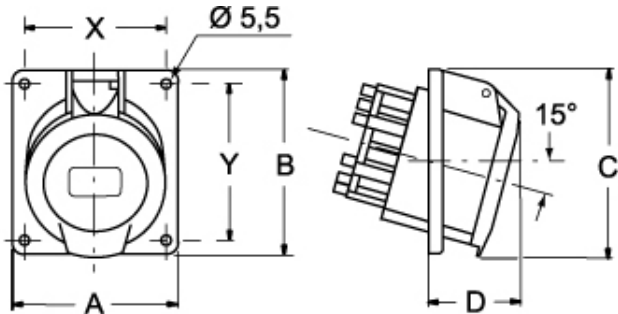

Codice articolo

PE 16104 PIF

Disegni da catalogo

			A	B	C	D	X	Y
PIF	16 A	2P+⊕	92	100	--	52	77	85
		3P+⊕	92	100	--	53	77	85
PI	16 A	2P+⊕	64	82	--	38	52	60
		3P+⊕	64	82	--	42	52	60
		3P+N+⊕	92	100	--	43	77	60
PI	32 A	2P+⊕	92	100	--	40	77	85
		3P+⊕	92	100	--	40	77	85
		3P+N+⊕	92	102	--	43	77	85

Note

Le misure indicate non sono impegnative e possono essere variate senza alcun preavviso.