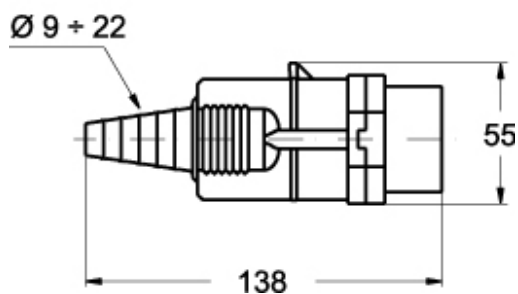

# PB 32002 SV

Spina mobile, serie PLUSO, 2 poli, 32 A, 20 ÷ 25 V

Descrizione prodotto		Proprietà dei materiali	
<b>Tipo prodotto</b>	Spina Mobile	<b>Colore</b>	Grigio RAL 7035, lilla RAL 4001
<b>Serie</b>	PB...SV, PLUSO	<b>Conformità RoHS</b>	Conforme con esenzioni 6(c): lega di rame contenente fino al 4% in peso di piombo
<b>N. poli</b>	2 poli	<b>China RoHS - EFUP</b>	50
<b>Riferimento orario</b>	Sr.	<b>Sostanze REACH SVHC</b>	Si Piombo
Dati tecnici		<b>Codice SCIP</b>	Ca7de37f-add8-4b77-9861-279c94903ade
<b>Corrente</b>	32 A	Approvazioni / Normative	
<b>Tensione</b>	20 ÷ 25 V	<b>Normativa di riferimento</b>	EN 60309-1 e -2
<b>Grado di protezione IP</b>	IP44	Informazioni commerciali	
Ulteriori dettagli tecnici		<b>Codice EAN13</b>	8015747061834
<b>Peso</b>	107,00 g	Caratteristiche imballaggio	
<b>Temperature di esercizio (min, max)</b>	-25°C ... +40°C	<b>Lunghezza imballo</b>	220,00 mm
		<b>Altezza imballo</b>	130,00 mm
		<b>Profondità imballo</b>	240,00 mm
		<b>Peso sottoimballo</b>	1,07 kg
		<b>Descrizione sottoimballo</b>	Scatola cartone
		<b>Quantità sottoimballo</b>	10 pz
		<b>Codice EAN13 sottoimballo</b>	8015747061841

## Note

Le misure indicate non sono impegnative e possono essere variate senza alcun preavviso.

- 
- Conformi alle norme CEI EN 60309-1 e -2
  - Corpo e frutto in materiale isolante termoplastico autoestinguente
  - Corpo colore grigio RAL 7035
  - Colore imbocco della spina distintivo della tensione di impiego e frequenza
  - Tipi da parete PB...SM, entrata dall'alto con passafilo avvitato (sostituibile con pressacavo)
  - Tipi mobili PB...SV, collare serracavo incorporato al frutto, entrata con passafilo
  - Serraggio conduttori con viti imperdibili
  - Contatti nichelati a richiesta
  - Grado di protezione IP44 (CEI EN 60529)
-