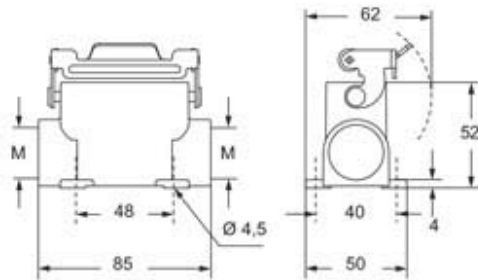

Codice articolo

MZ7PE 15L225

Custodia da parete, serie E-Xtreme® CZ7, con 1 leva, ingresso cavo M25 x 2, grandezza "49.16"

Descrizione prodotto		Proprietà dei materiali	
Tipo prodotto	Custodia da parete	Altri materiali	Leva: Acciaio inox
Serie	E-Xtreme® CZ7	Colore	Grigio RAL 7016
Tipo chiusura	Con 1 leva	Conformità RoHs	Conforme
Grandezza	Grandezza 49.16	China RoHs - EFUP	E
Ingresso cavo	Con ingresso cavo M25 x 2	Sostanze REACH SVHC	No
Dati tecnici		Approvazioni / Normative	
Grado di protezione IP	IP66 / IP67 / IP69	UL	ECBT2
Ulteriori dettagli tecnici		cUL	ECBT8
Ulteriori dettagli tecnici		Informazioni commerciali	
Temperature di esercizio (min, max)	-40°C...+125°C	Codice EAN13	8015747255097
		Classificazione ecl@ss	27440202
		Classificazione ETIM	EC000437

Codice articolo

MZ7PE 15L225

Disegni da catalogo

Note

Le misure indicate non sono impegnative e possono essere variate senza alcun preavviso.
