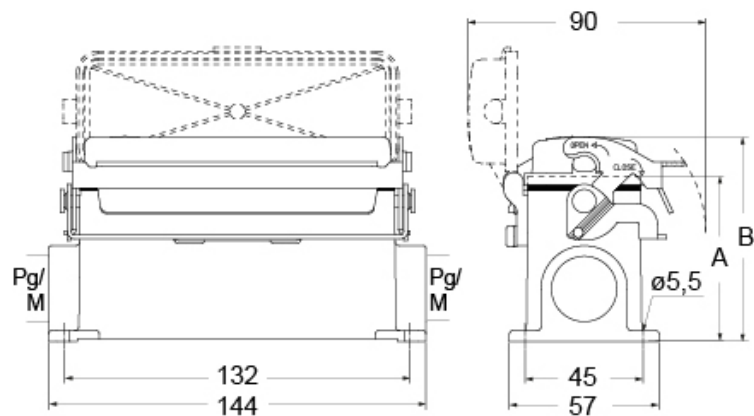

Codice articolo

MVP 24 LSP25

Custodia da parete, serie V-TYPE, con 1 leva, ingresso cavo M25, grandezza "104.27", con sportello autorichiusante SIMPLEX

Descrizione prodotto	
Tipo prodotto	Custodia da parete
Serie	V-TYPE
Tipo chiusura	Con 1 leva
Grandezza	Grandezza 104.27
Ingresso cavo	Con ingresso cavo M25
Specifica	Con sportello autorichiusante SIMPLEX
Dati tecnici	
Grado di protezione IP	IP65
Ulteriori dettagli tecnici	
Peso	436,00 g
Temperature di esercizio (min, max)	-40°C...+125°C

Proprietà dei materiali	
Altri materiali	Leva: Acciaio inox Guarnizione: NBR
Colore	Grigio RAL 7040
Conformità RoHs	Conforme
China RoHs - EFUP	E
Sostanze REACH SVHC	No
Approvazioni / Normative	
Certificazioni	DNV, BV
UL	ECBT2
cUL	ECBT8
Informazioni commerciali	
Codice EAN13	8015747229418
Classificazione ecl@ss	27440202
Classificazione ETIM	EC000437
Caratteristiche imballaggio	
Peso imballo	4,37 kg
Volume imballo	17,10 dm ³
Descrizione imballo	Scatola cartone
Quantità imballo	10 pz
Codice EAN13 imballo	8015747229548
Peso sottoimballo	2,19 kg
Descrizione sottoimballo	Termoretraibile
Quantità sottoimballo	5 pz
Codice EAN13 sottoimballo	8015747229555

Codice articolo

MVP 24 LSP25

Disegni da catalogo

part No.	A	B
CVP / MVP 24 LSP	63	78
CVAP / MVAP 24 LSP	81	96

Note

Le misure indicate non sono impegnative e possono essere variate senza alcun preavviso.