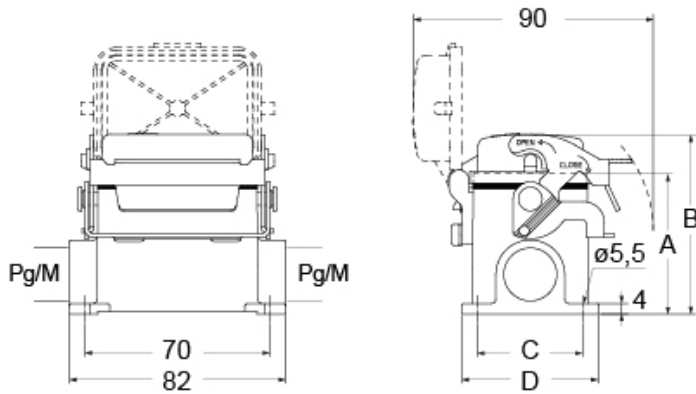

Codice articolo

MVP 06 LSP20

Custodia da parete, serie V-TYPE, con 1 leva, ingresso cavo M20, grandezza "44.27", con sportello autorichiedente SIMPLEX

Descrizione prodotto		Proprietà dei materiali	
Tipo prodotto	Custodia da parete	Altri materiali	Leva: Acciaio inox Guarnizione: NBR
Serie	V-TYPE	Colore	Grigio RAL 7040
Tipo chiusura	Con 1 leva	Conformità RoHs	Conforme
Grandezza	Grandezza "44.27"	China RoHs - EFUP	E
Ingresso cavo	Con ingresso cavo M20	Sostanze REACH SVHC	No
Specifica	Con sportello autorichiedente SIMPLEX	Approvazioni / Normative	
Dati tecnici		Certificazioni	DNV, BV
Grado di protezione IP	IP65	UL	ECBT2
Ulteriori dettagli tecnici		cUL	ECBT8
Peso	253,00 g	Informazioni commerciali	
Temperature di esercizio (min, max)	-40°C...+125°C	Codice EAN13	8015747229388
		Classificazione ecl@ss	27440202
		Classificazione ETIM	EC000437
		Caratteristiche imballaggio	
		Lunghezza imballo	190,00 mm
		Altezza imballo	125,00 mm
		Profondità imballo	330,00 mm
		Peso imballo	2,53 kg
		Volume imballo	7,84 dm ³
		Descrizione imballo	Scatola cartone
		Quantità imballo	10 pz
		Codice EAN13 imballo	8015747229487
		Peso sottoimballo	1,27 kg
		Descrizione sottoimballo	Termoretraibile
		Quantità sottoimballo	5 pz
		Codice EAN13 sottoimballo	8015747229494

Codice articolo

MVP 06 LSP20

Disegni da catalogo

part No.	A	B	C	D
CVP / MVP 6 LSP	53	68	40	52
CVAP / MVAP 6 LSP	74	89	45	57

Note

Le misure indicate non sono impegnative e possono essere variate senza alcun preavviso.