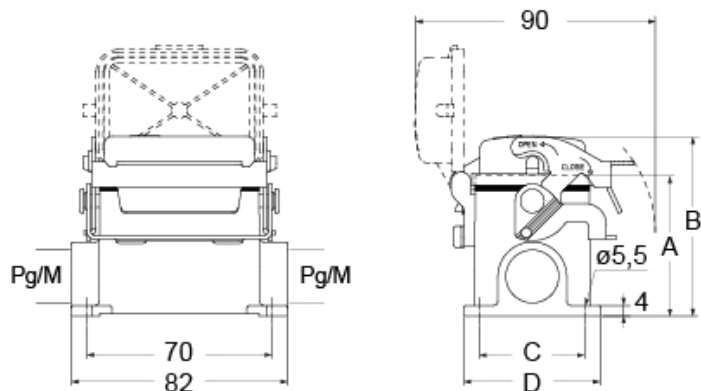

Codice articolo

MVAP 06LSP32

Custodia da parete, serie V-TYPE, con 1 leva, ingresso cavo M32, grandezza "44.27", alta, con sportello autorichiedente SIMPLEX

Descrizione prodotto		Proprietà dei materiali	
Tipo prodotto	Custodia da parete	Altri materiali	Leva: Acciaio inox Guarnizione: NBR
Serie	V-TYPE	Colore	Grigio RAL 7040
Tipo chiusura	Con 1 leva	Conformità RoHs	Conforme
Grandezza	Grandezza "44.27"	China RoHs - EFUP	E
Ingresso cavo	Con ingresso cavo M32	Sostanze REACH SVHC	No
Specifica	Alta, con sportello autorichiedente SIMPLEX	Approvazioni / Normative	
Dati tecnici		Certificazioni	DNV, BV
Grado di protezione IP	IP65	UL	ECBT2
Ulteriori dettagli tecnici		cUL	ECBT8
Peso	449,00 g	Informazioni commerciali	
Temperature di esercizio (min, max)	-40°C...+125°C	Codice EAN13	8015747229425
		Classificazione ecl@ss	27440202
		Classificazione ETIM	EC000437
		Caratteristiche imballaggio	
		Peso imballo	4,50 kg
		Volume imballo	13,97 dm ³
		Descrizione imballo	Scatola cartone
		Quantità imballo	10 pz
		Codice EAN13 imballo	8015747229562
		Peso sottoimballo	2,25 kg
		Descrizione sottoimballo	Termoretraibile
		Quantità sottoimballo	5 pz
		Codice EAN13 sottoimballo	8015747229579

Codice articolo

MVAP 06LSP32

Disegni da catalogo

part No.	A	B	C	D
CVP / MVP 6 LSP	53	68	40	52
CVAP / MVAP 6 LSP	74	89	45	57

Note

Le misure indicate non sono impegnative e possono essere variate senza alcun preavviso.