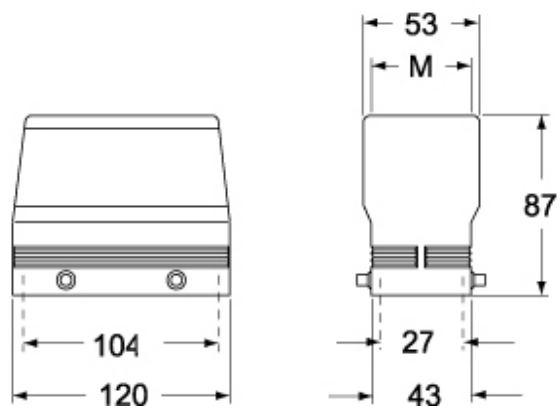

Codice articolo

MQVE 24.40

Custodia mobile, serie E-Xtreme® C-TYPE, con 4 piolini, ingresso cavo verticale M40, grandezza "104.27"

Descrizione prodotto		Proprietà dei materiali	
Tipo prodotto	Custodia mobile	Colore	Grigio RAL 7016
Serie	E-Xtreme® C-TYPE	Conformità RoHs	Conforme
Tipo chiusura	Con 4 piolini	China RoHs - EFUP	E
Grandezza	Grandezza 104.27	Sostanze REACH SVHC	No
Ingresso cavo	Ingresso cavo verticale M40	Approvazioni / Normative	
Dati tecnici		Certificazioni	DNV, BV
Grado di protezione IP	IP66 / IP67 / IP69	UL	ECBT2
Ulteriori dettagli tecnici		cUL	ECBT8
Peso	272,00 g	Informazioni commerciali	
Temperature di esercizio (min, max)	-40°C...+125°C	Codice EAN13	8015747232876
		Caratteristiche imballaggio	
		Lunghezza imballo	260,00 mm
		Altezza imballo	120,00 mm
		Profondità imballo	140,00 mm
		Peso imballo	1,46 kg
		Volume imballo	4,37 dm ³
		Descrizione imballo	Scatola cartone
		Quantità imballo	5 pz
		Codice EAN13 imballo	8015747233101
		Peso sottoimballo	0,29 kg
		Descrizione sottoimballo	Termoretraibile
		Quantità sottoimballo	1 pz
		Codice EAN13 sottoimballo	8015747233118

Codice articolo

MQVE 24.40

Disegni da catalogo

Note

Le misure indicate non sono impegnative e possono essere variate senza alcun preavviso.