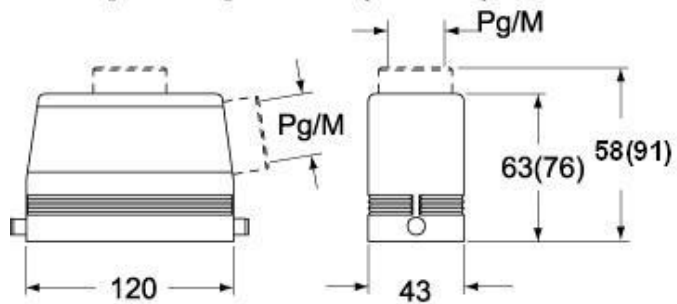

Codice articolo

MMV 16 L32

Custodia mobile, serie 830V, con 2 piolini, ingresso cavo verticale M32, grandezza "104.27"

Descrizione prodotto		Proprietà dei materiali	
Tipo prodotto	Custodia mobile	Colore	Grigio RAL 7040
Serie	830V	Conformità RoHs	Conforme
Tipo chiusura	Con 2 piolini	China RoHs - EFUP	E
Grandezza	Grandezza 104.27	Sostanze REACH SVHC	No
Ingresso cavo	Ingresso cavo verticale M32	Approvazioni / Normative	
Dati tecnici		Certificazioni	DNV, BV
Grado di protezione IP	IP65 / IP66 / IP69	UL	ECBT2
Ulteriori dettagli tecnici		cUL	ECBT8
Temperature di esercizio (min, max)	-40°C...+125°C	Informazioni commerciali	
		Codice EAN13	8015747059008
		Caratteristiche imballaggio	
		Descrizione sottoimballo	Termoretraibile
		Quantità sottoimballo	5 pz
		Codice EAN13 sottoimballo	8015747108256

Codice articolo

MMV 16 L32

Disegni da catalogo

**CMO L (CMAO L) - MMO L [MMAO L]
CMV L [CMAV L] - MMV L (MMAV L)**

**CMV LG (CMAV LG) - MMV LG (MMAV LG)
[MMFV LG]**

Note

Le misure indicate non sono impegnative e possono essere variate senza alcun preavviso.