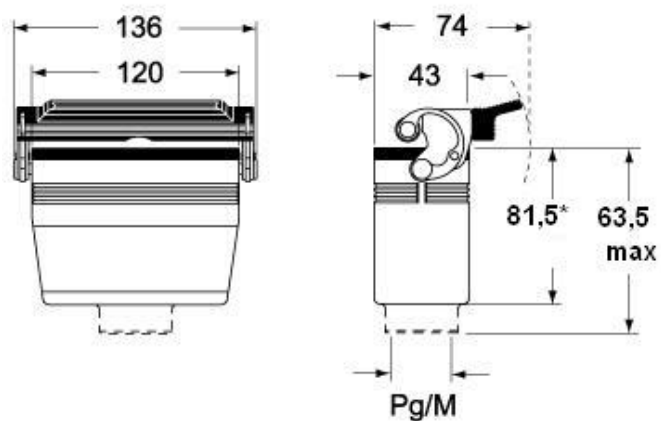

Codice articolo

MMV 16 L32

Custodia mobile, serie 830V, con 2 piolini, ingresso cavo verticale M32, grandezza "104.27"

Descrizione prodotto		Proprietà dei materiali	
Tipo prodotto	Custodia mobile	Colore	Grigio RAL 7040
Serie	830V	Conformità RoHs	Conforme
Tipo chiusura	Con 2 piolini	China RoHs - EFUP	E
Grandezza	Grandezza 104.27	Sostanze REACH SVHC	No
Ingresso cavo	Ingresso cavo verticale M32	Approvazioni / Normative	
Dati tecnici		Certificazioni	DNV, BV
Grado di protezione IP	IP65 / IP66 / IP69	UL	ECBT2
Ulteriori dettagli tecnici		cUL	ECBT8
Temperature di esercizio (min, max)	-40°C...+125°C	Informazioni commerciali	
		Codice EAN13	8015747059008
		Caratteristiche imballaggio	
		Descrizione sottoimballo	Termoretraibile
		Quantità sottoimballo	5 pz
		Codice EAN13 sottoimballo	8015747108256

Codice articolo

MMV 16 L32

Disegni da catalogo

**CMO L (CMAO L) - MMO L [MMAO L]
CMV L [CMAV L] - MMV L (MMAV L)**

**CMV LG (CMAV LG) - MMV LG (MMAV LG)
[MMFV LG]**

Note

Le misure indicate non sono impegnative e possono essere variate senza alcun preavviso.