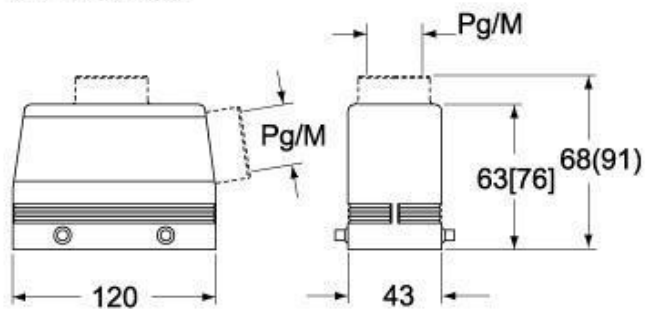

Codice articolo

MMV 16 G32

Custodia mobile, serie 830V, con 2 leve, ingresso cavo verticale M32, grandezza "104.27"

Descrizione prodotto		Proprietà dei materiali	
Tipo prodotto	Custodia mobile	Colore	Grigio RAL 7040
Serie	830V	Conformità RoHs	Conforme
Tipo chiusura	Con 2 leve	China RoHs - EFUP	E
Grandezza	Grandezza 104.27	Sostanze REACH SVHC	No
Ingresso cavo	Ingresso cavo verticale M32	Approvazioni / Normative	
Dati tecnici		Certificazioni	DNV, BV
Grado di protezione IP	IP65 / IP66 / IP69	UL	ECBT2
Ulteriori dettagli tecnici		cUL	ECBT8
Peso	300,00 g	Informazioni commerciali	
Temperature di esercizio (min, max)	-40°C...+125°C	Codice EAN13	8015747058988
		Caratteristiche imballaggio	
		Peso sottoimballo	1,50 kg
		Descrizione sottoimballo	Termoretraibile
		Quantità sottoimballo	5 pz
		Codice EAN13 sottoimballo	8015747108249

Codice articolo

MMV 16 G32

Disegni da catalogo

**CMO [CMAO] CMV (CMAV) - MMO [MMAO]
MMV (MMAV)**

CMV G (CMAV G) - MMV G (MMAV G) - [MMFV G]

Note

Le misure indicate non sono impegnative e possono essere variate senza alcun preavviso.