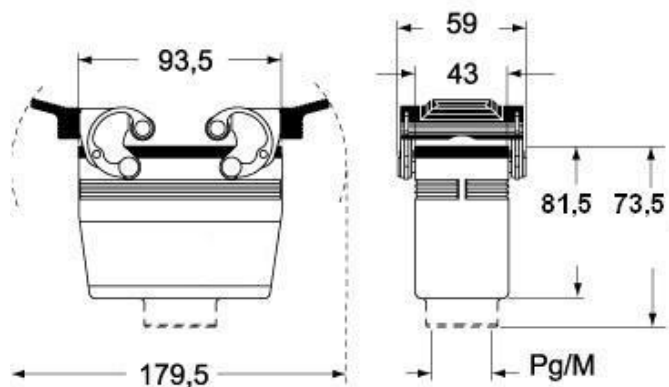

Codice articolo

MMV 16 G32

Custodia mobile, serie 830V, con 2 leve, ingresso cavo verticale M32, grandezza "104.27"

Descrizione prodotto		Proprietà dei materiali	
Tipo prodotto	Custodia mobile	Colore	Grigio RAL 7040
Serie	830V	Conformità RoHs	Conforme
Tipo chiusura	Con 2 leve	China RoHs - EFUP	E
Grandezza	Grandezza 104.27	Sostanze REACH SVHC	No
Ingresso cavo	Ingresso cavo verticale M32	Approvazioni / Normative	
Dati tecnici		Certificazioni	DNV, BV
Grado di protezione IP	IP65 / IP66 / IP69	UL	ECBT2
Ulteriori dettagli tecnici		cUL	ECBT8
Peso	300,00 g	Informazioni commerciali	
Temperature di esercizio (min, max)	-40°C...+125°C	Codice EAN13	8015747058988
		Caratteristiche imballaggio	
		Peso sottoimballo	1,50 kg
		Descrizione sottoimballo	Termoretraibile
		Quantità sottoimballo	5 pz
		Codice EAN13 sottoimballo	8015747108249

Codice articolo

MMV 16 G32

Disegni da catalogo

**CMO [CMAO] CMV (CMAV) - MMO [MMAO]
MMV (MMAV)**

CMV G (CMAV G) - MMV G (MMAV G) - [MMFV G]

Note

Le misure indicate non sono impegnative e possono essere variate senza alcun preavviso.