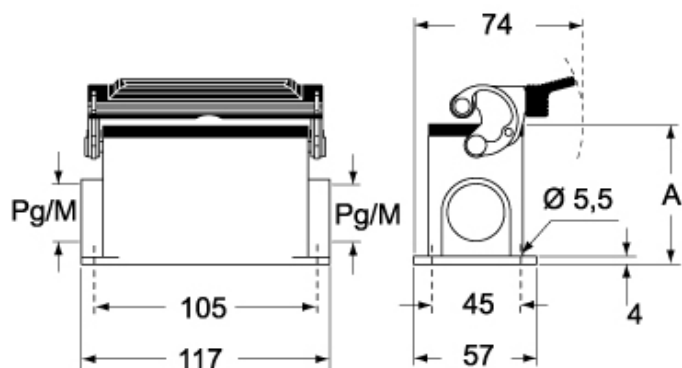

Codice articolo

MMP 06 LS225

Custodia da parete, serie 830V, con 1 leva, ingresso cavo M25 x 2, grandezza "77.27", con sportello metallico

Descrizione prodotto

Tipo prodotto	Custodia da parete
Serie	830V
Tipo chiusura	Con 1 leva
Grandezza	Grandezza "77.27"
Ingresso cavo	Con ingresso cavo M25 x 2
Specifica	Con sportello metallico

Dati tecnici

Grado di protezione IP IP65

Ulteriori dettagli tecnici

Peso	353,00 g
Temperature di esercizio (min, max)	-40°C...+125°C

Proprietà dei materiali

Colore	Grigio RAL 7040
Conformità RoHs	Conforme
China RoHs - EFUP	E
Sostanze REACH SVHC	No

Approvazioni / Normative

Certificazioni	DNV, BV
UL	ECBT2
cUL	ECBT8

Informazioni commerciali

Codice EAN13 8015747058643

Caratteristiche imballaggio

Peso sottoimballo	1,77 kg
Descrizione sottoimballo	Termoretraibile
Quantità sottoimballo	5 pz
Codice EAN13 sottoimballo	8015747108034

Codice articolo

MMP 06 LS225

Disegni da catalogo

CMP L CMAP L - MMP L MMAP L

CMP LS CMAP LS - MMP LS MMAP LS

	A
CMP L / MMP L	63
CMAP L / MMAP L	77
CMP LS / MMP LS	63
CMAP LS / MMAP LS	77

Note

Le misure indicate non sono impegnative e possono essere variate senza alcun preavviso.