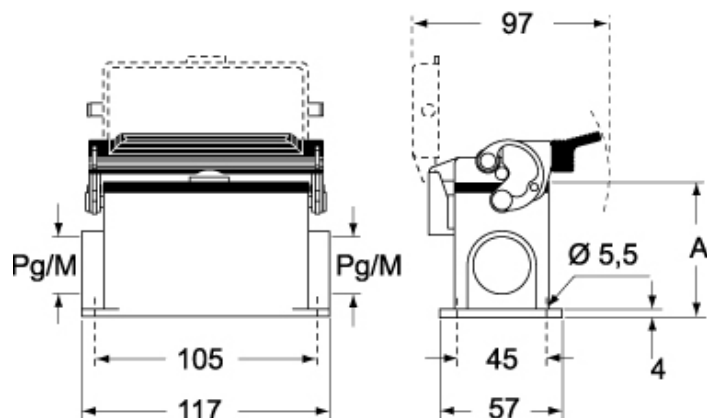

Codice articolo

MMP 06 LS225

Custodia da parete, serie 830V, con 1 leva, ingresso cavo M25 x 2, grandezza "77.27", con sportello metallico

Descrizione prodotto

Tipo prodotto	Custodia da parete
Serie	830V
Tipo chiusura	Con 1 leva
Grandezza	Grandezza "77.27"
Ingresso cavo	Con ingresso cavo M25 x 2
Specifica	Con sportello metallico

Dati tecnici

Grado di protezione IP IP65

Ulteriori dettagli tecnici

Peso	353,00 g
Temperature di esercizio (min, max)	-40°C...+125°C

Proprietà dei materiali

Colore	Grigio RAL 7040
Conformità RoHs	Conforme
China RoHs - EFUP	E
Sostanze REACH SVHC	No

Approvazioni / Normative

Certificazioni	DNV, BV
UL	ECBT2
cUL	ECBT8

Informazioni commerciali

Codice EAN13 8015747058643

Caratteristiche imballaggio

Peso sottoimballo	1,77 kg
Descrizione sottoimballo	Termoretraibile
Quantità sottoimballo	5 pz
Codice EAN13 sottoimballo	8015747108034

Codice articolo

MMP 06 LS225

Disegni da catalogo

CMP L CMAP L - MMP L MMAP L

CMP LS CMAP LS - MMP LS MMAP LS

	A
CMP L / MMP L	63
CMAP L / MMAP L	77
CMP LS / MMP LS	63
CMAP LS / MMAP LS	77

Note

Le misure indicate non sono impegnative e possono essere variate senza alcun preavviso.