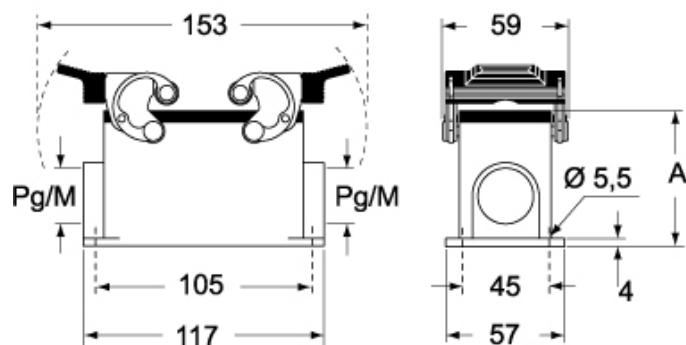

Codice articolo

MMP 06 CS225

Disegni da catalogo

CMP CMAP - MMP MMAP