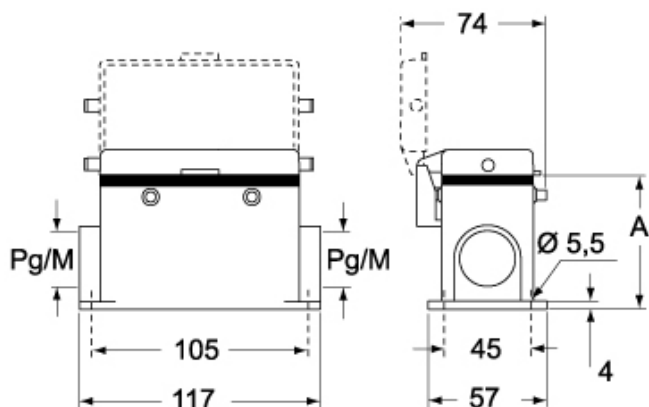

CMP CS/CP CMAP CS/CP - MMP CS/CP MMAP CS/CP

	A
CMP / MMP	63
CMAP / MMAP	77
CMP CS / MMP CS	63
CMAP CS / MMAP CS	77
CMP CP / MMP CP	63
CMAP CP / MMAP CP	77

Note

Le misure indicate non sono impegnative e possono essere variate senza alcun preavviso.