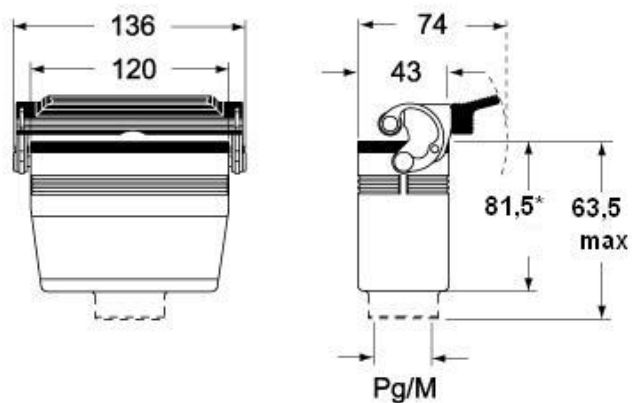

**CMV LG (CMAV LG) - MMV LG (MMAV LG)
[MMFV LG]**