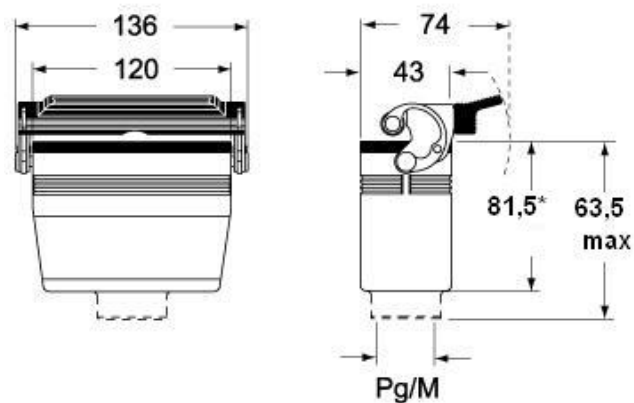

# MMO 16 L25

Custodia mobile, serie 830V, con 2 piolini, ingresso cavo orizzontale M25, grandezza "104.27"

Descrizione prodotto		Proprietà dei materiali	
<b>Tipo prodotto</b>	Custodia mobile	<b>Colore</b>	Grigio RAL 7040
<b>Serie</b>	830V	<b>Conformità RoHs</b>	Conforme
<b>Tipo chiusura</b>	Con 2 piolini	<b>China RoHs - EFUP</b>	E
<b>Grandezza</b>	Grandezza 104.27	<b>Sostanze REACH SVHC</b>	No
<b>Ingresso cavo</b>	Ingresso cavo orizzontale M25	<b>Approvazioni / Normative</b>	
<b>Dati tecnici</b>		<b>Certificazioni</b>	DNV, BV
<b>Grado di protezione IP</b>	IP65 / IP66 / IP69	<b>UL</b>	ECBT2
<b>Ulteriori dettagli tecnici</b>		<b>cUL</b>	ECBT8
<b>Peso</b>	215,00 g	<b>Informazioni commerciali</b>	
<b>Temperature di esercizio (min, max)</b>	-40°C...+125°C	<b>Codice EAN13</b>	8015747058391
		<b>Caratteristiche imballaggio</b>	
		<b>Peso sottoimballo</b>	1,08 kg
		<b>Descrizione sottoimballo</b>	Termoretraibile
		<b>Quantità sottoimballo</b>	5 pz
		<b>Codice EAN13 sottoimballo</b>	8015747098809

## Note

Le misure indicate non sono impegnative e possono essere variate senza alcun preavviso.