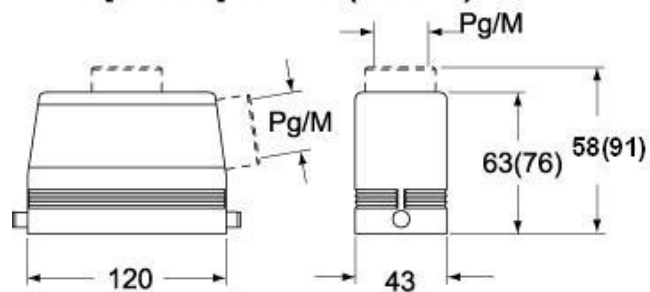

Disegni da catalogo

**CMO L (CMAO L) - MMO L [MMAO L]
CMV L [CMAV L] - MMV L (MMAV L)**