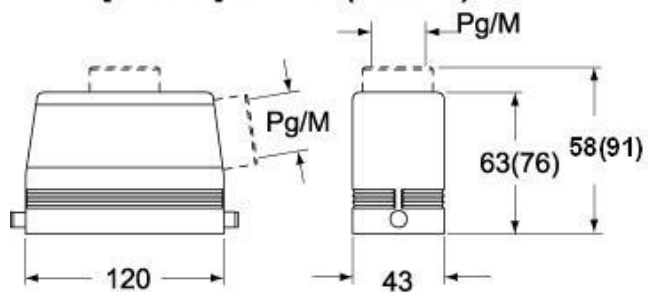

Codice articolo

MMO 16 L25

Disegni da catalogo

**CMO L (CMAO L) - MMO L [MMAO L]
CMV L [CMAV L] - MMV L (MMAV L)**