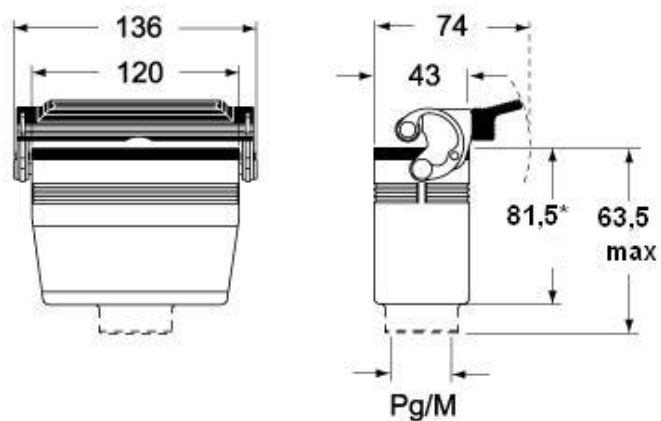

Codice articolo

MMFV 16 LG32

Custodia mobile, serie 830V, con 1 leva, ingresso cavo verticale M32 senza adattatore, grandezza "104.27", alta

| Descrizione prodotto | | Proprietà dei materiali | |
|--|-----------------------------|---------------------------------|-----------------|
| Tipo prodotto | Custodia mobile | Colore | Grigio RAL 7040 |
| Serie | 830V | Conformità RoHs | Conforme |
| Tipo chiusura | Con 1 leva | China RoHs - EFUP | E |
| Grandezza | Grandezza 104.27 | Sostanze REACH SVHC | No |
| Ingresso cavo | Ingresso cavo verticale M32 | Approvazioni / Normative | |
| Specifica | Alta | Certificazioni | DNV, BV |
| Dati tecnici | | UL | ECBT2 |
| Grado di protezione IP | IP65 / IP66 / IP69 | cUL | ECBT8 |
| Ulteriori dettagli tecnici | | Informazioni commerciali | |
| Temperature di esercizio (min, max) | -40°C...+125°C | Codice EAN13 | 8015747153027 |

Codice articolo

MMFV 16 LG32

Disegni da catalogo

**CMO L (CMAO L) - MMO L [MMAO L]
CMV L [CMAV L] - MMV L (MMAV L)**

**CMV LG (CMAV LG) - MMV LG (MMAV LG)
[MMFV LG]**

Note

Le misure indicate non sono impegnative e possono essere variate senza alcun preavviso.