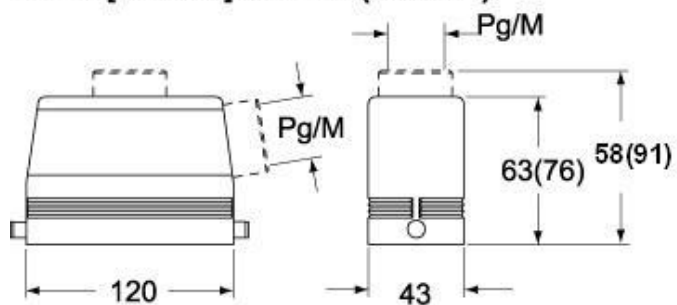

Codice articolo

MMFV 16 LG32

Custodia mobile, serie 830V, con 1 leva, ingresso cavo verticale M32 senza adattatore, grandezza "104.27", alta

| Descrizione prodotto | | Proprietà dei materiali | |
|--|-----------------------------|---------------------------------|-----------------|
| Tipo prodotto | Custodia mobile | Colore | Grigio RAL 7040 |
| Serie | 830V | Conformità RoHs | Conforme |
| Tipo chiusura | Con 1 leva | China RoHs - EFUP | E |
| Grandezza | Grandezza 104.27 | Sostanze REACH SVHC | No |
| Ingresso cavo | Ingresso cavo verticale M32 | Approvazioni / Normative | |
| Specifica | Alta | Certificazioni | DNV, BV |
| Dati tecnici | | UL | ECBT2 |
| Grado di protezione IP | IP65 / IP66 / IP69 | cUL | ECBT8 |
| Ulteriori dettagli tecnici | | Informazioni commerciali | |
| Temperature di esercizio (min, max) | -40°C...+125°C | Codice EAN13 | 8015747153027 |

Codice articolo

MMFV 16 LG32

Disegni da catalogo

**CMO L (CMAO L) - MMO L [MMAO L]
CMV L [CMAV L] - MMV L (MMAV L)**

**CMV LG (CMAV LG) - MMV LG (MMAV LG)
[MMFV LG]**

Note

Le misure indicate non sono impegnative e possono essere variate senza alcun preavviso.