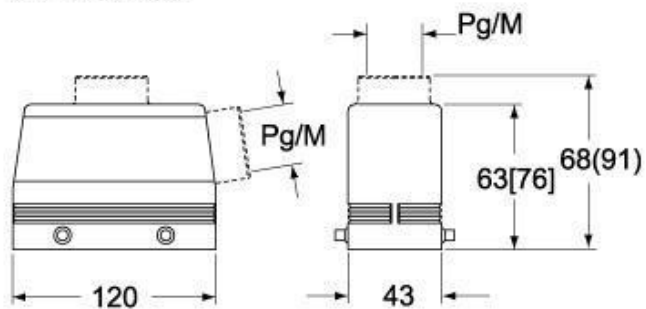

Codice articolo

MMFV 16 G32

Disegni da catalogo

**CMO [CMAO] CMV (CMAV) - MMO [MMAO]
MMV (MMAV)**