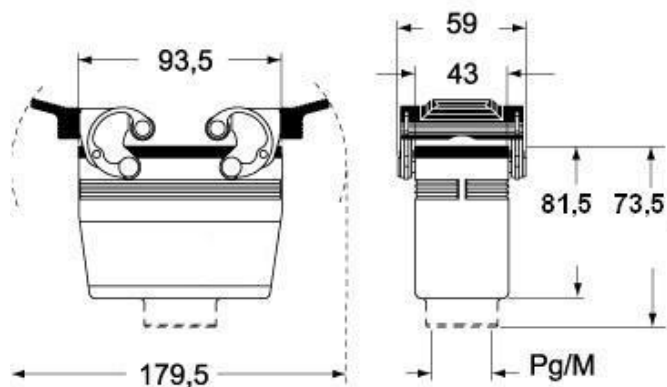

CMV G (CMAV G) - MMV G (MMAV G) - [MMFV G]