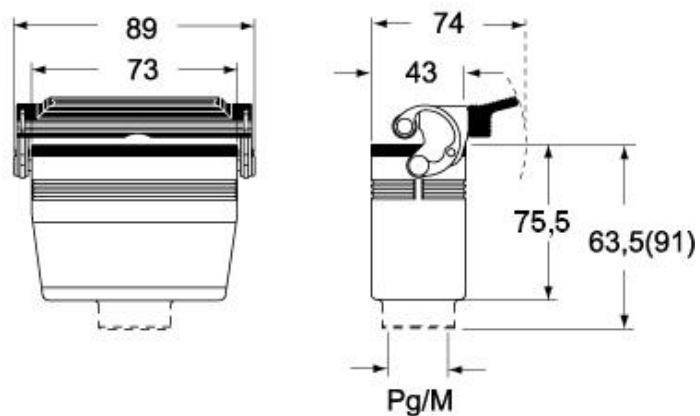

# MMFV 03 LG32

Custodia mobile, serie 830V, con 1 leva,  
ingresso cavo verticale M32 senza adattatore,  
grandezza "57.27", alta

| Descrizione prodotto                       |                                | Proprietà dei materiali         |                 |
|--|--------------------------------|---------------------------------|-----------------|
| <b>Tipo prodotto</b>                       | Custodia mobile                | <b>Colore</b>                   | Grigio RAL 7040 |
| <b>Serie</b>                               | 830V                           | <b>Conformità RoHs</b>          | Conforme        |
| <b>Tipo chiusura</b>                       | Con 1 leva                     | <b>China RoHs - EFUP</b>        | E               |
| <b>Grandezza</b>                           | Grandezza "57.27"              | <b>Sostanze REACH SVHC</b>      | No              |
| <b>Ingresso cavo</b>                       | Ingresso cavo verticale<br>M32 | <b>Approvazioni / Normative</b> |                 |
| <b>Specifica</b>                           | Alta                           | <b>Certificazioni</b>           | DNV, BV         |
| <b>Dati tecnici</b>                        |                                | <b>UL</b>                       | ECBT2           |
| <b>Grado di protezione IP</b>              | IP65 / IP66 / IP69             | <b>cUL</b>                      | ECBT8           |
| <b>Ulteriori dettagli tecnici</b>          |                                | <b>Informazioni commerciali</b> |                 |
| <b>Temperature di esercizio (min, max)</b> | -40°C...+125°C                 | <b>Codice EAN13</b>             | 8015747152945   |

# MMFV 03 LG32

Disegni da catalogo

**CMO L (CMAO L) - MMO L [MMAO L]**  
**CMV L [CMAV L] - MMV L (MMAV L)**

**CMV LG (CMAV LG) - MMV LG (MMAV LG)**  
**[MMFV LG]**

## Note

Le misure indicate non sono impegnative e possono essere variate senza alcun preavviso.