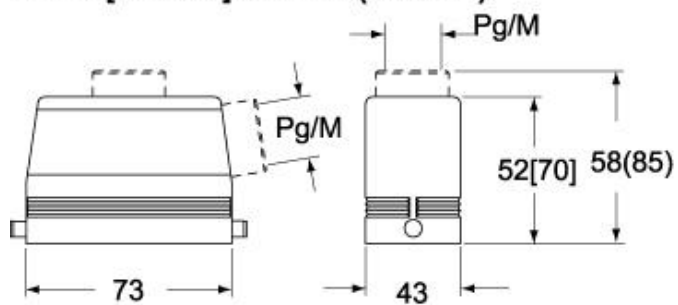

Codice articolo

MMFV 03 LG32

Disegni da catalogo

CMO L (CMAO L) - MMO L [MMAO L]
CMV L [CMAV L] - MMV L (MMAV L)