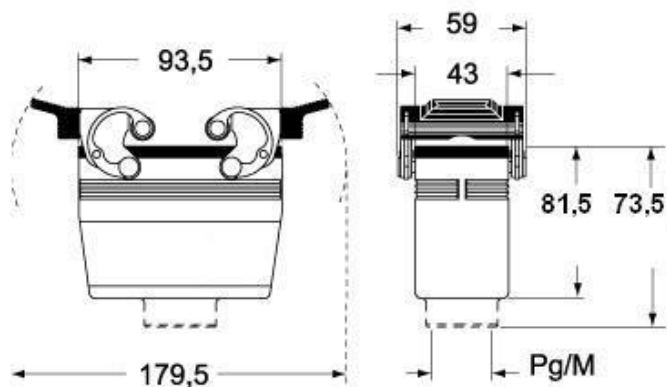

# MMAV 16.32

Custodia mobile, serie 830V, con 4 piolini, ingresso cavo verticale M32, grandezza "104.27", alta

<b>Descrizione prodotto</b>		<b>Proprietà dei materiali</b>	
<b>Tipo prodotto</b>	Custodia mobile	<b>Colore</b>	Grigio RAL 7040
<b>Serie</b>	830V	<b>Conformità RoHs</b>	Conforme
<b>Tipo chiusura</b>	Con 4 piolini	<b>China RoHs - EFUP</b>	E
<b>Grandezza</b>	Grandezza 104.27	<b>Sostanze REACH SVHC</b>	No
<b>Ingresso cavo</b>	Ingresso cavo verticale M32	<b>Approvazioni / Normative</b>	
<b>Specifica</b>	Alta	<b>Certificazioni</b>	DNV, BV
<b>Dati tecnici</b>		<b>UL</b>	ECBT2
<b>Grado di protezione IP</b>	IP65 / IP66 / IP69	<b>cUL</b>	ECBT8
<b>Ulteriori dettagli tecnici</b>		<b>Informazioni commerciali</b>	
<b>Peso</b>	246,00 g	<b>Codice EAN13</b>	8015747058193
<b>Temperature di esercizio (min, max)</b>	-40°C...+125°C	<b>Caratteristiche imballaggio</b>	
		<b>Peso sottoimballo</b>	1,23 kg
		<b>Descrizione sottoimballo</b>	Termoretraibile
		<b>Quantità sottoimballo</b>	5 pz
		<b>Codice EAN13 sottoimballo</b>	8015747107822

## Note

Le misure indicate non sono impegnative e possono essere variate senza alcun preavviso.