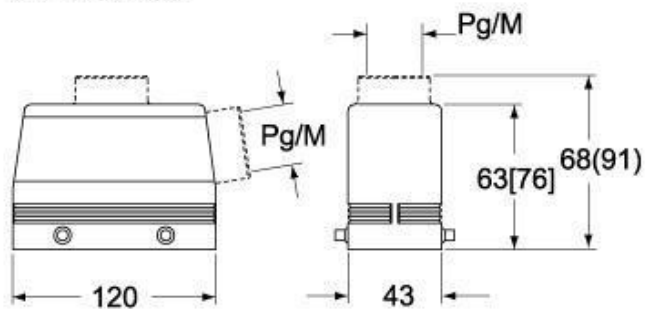

Codice articolo

MMAV 16.32

Disegni da catalogo

**CMO [CMAO] CMV (CMAV) - MMO [MMAO]
MMV (MMAV)**