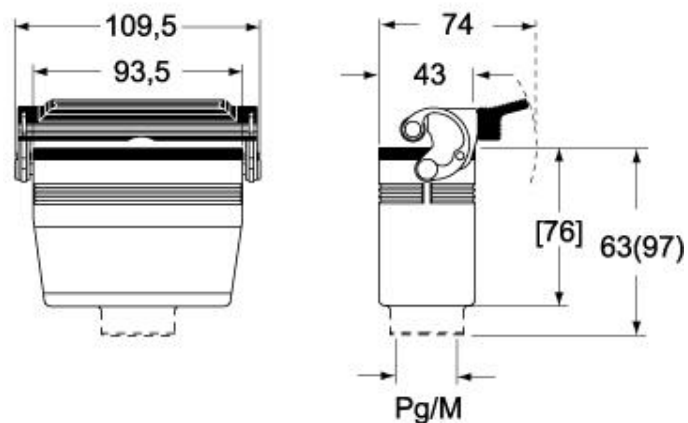

#### Caratteristiche imballaggio

<b>Peso sottoimballo</b>	1,58 kg
<b>Descrizione sottoimballo</b>	Termoretraibile
<b>Quantità sottoimballo</b>	5 pz
<b>Codice EAN13 sottoimballo</b>	8015747107716

Codice articolo

# MMAV 06 LG32

Disegni da catalogo

**CMO L (CMAO L) - MMO L [MMAO L]**

**CMV L [CMAV L] - MMV L (MMAV L)**

**CMV LG (CMAV LG) - MMV LG (MMAV LG)**

**[MMFV LG]**

## Note

Le misure indicate non sono impegnative e possono essere variate senza alcun preavviso.