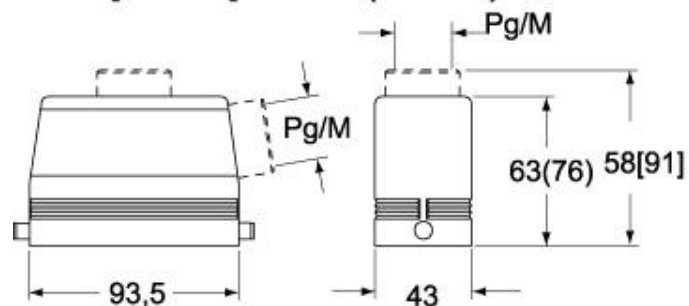

Codice articolo

MMAV 06 LG32

Disegni da catalogo

CMO L (CMAO L) - MMO L [MMAO L]

CMV L [CMAV L] - MMV L (MMAV L)