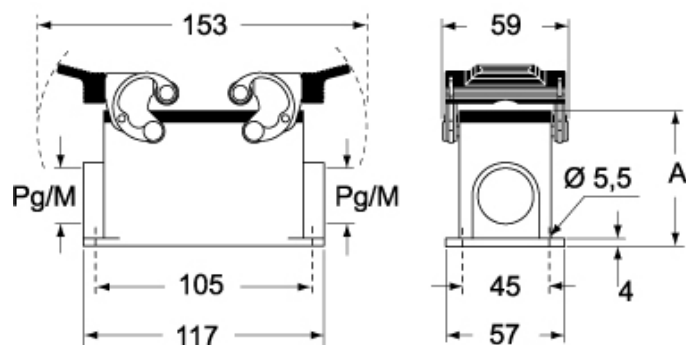

Codice articolo

MMAP 06CS240

Disegni da catalogo

CMP CMAP - MMP MMAP