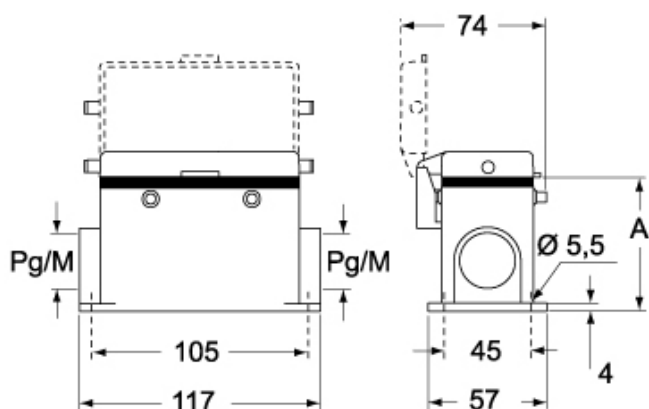

CMP CS/CP CMAP CS/CP - MMP CS/CP MMAP CS/CP

	A
CMP / MMP	63
CMAP / MMAP	77
CMP CS / MMP CS	63
CMAP CS / MMAP CS	77
CMP CP / MMP CP	63
CMAP CP / MMAP CP	77

Note

Le misure indicate non sono impegnative e possono essere variate senza alcun preavviso.