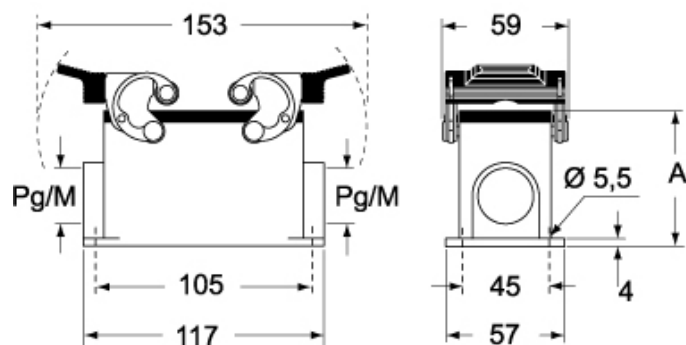

Codice articolo

MMAP 06CP240

Disegni da catalogo

CMP CMAP - MMP MMAP