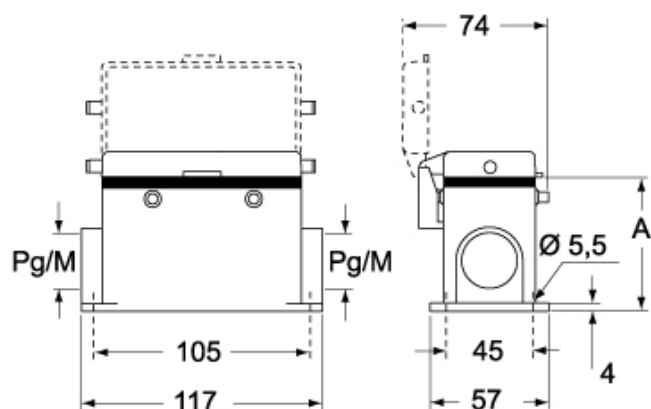

Codice articolo

MMAP 06CP240

Custodia da parete, serie 830V, con 4 piolini, ingresso cavo M40 x 2, grandezza "77.27", alta, con sportello di plastica

Descrizione prodotto

Tipo prodotto	Custodia da parete
Serie	830V
Tipo chiusura	Con 4 piolini
Grandezza	Grandezza "77.27"
Ingresso cavo	Con ingresso cavo M40 x 2
Specifica	Alta, con sportello di plastica

Dati tecnici

Grado di protezione IP IP65

Ulteriori dettagli tecnici

Temperature di esercizio (min, max) -40°C...+125°C

Proprietà dei materiali

Colore	Grigio RAL 7040
Conformità RoHs	Conforme
China RoHs - EFUP	E
Sostanze REACH SVHC	No

Codice articolo

MMAP 06CP240

Disegni da catalogo

CMP CMAP - MMP MMAP

CMP CS/CP CMAP CS/CP - MMP CS/CP MMAP CS/CP

	A
CMP / MMP	63
CMAP / MMAP	77
CMP CS / MMP CS	63
CMAP CS / MMAP CS	77
CMP CP / MMP CP	63
CMAP CP / MMAP CP	77

Note

Le misure indicate non sono impegnative e possono essere variate senza alcun preavviso.