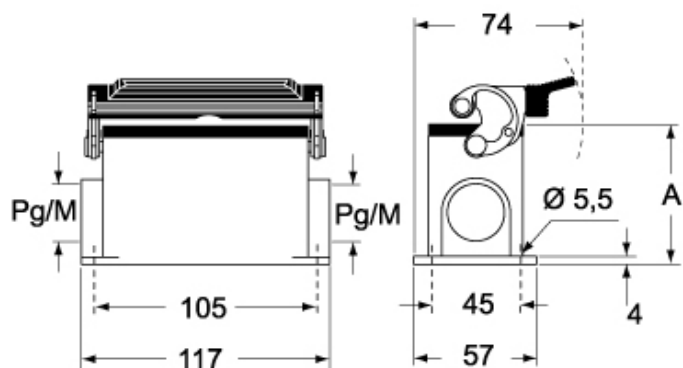

Codice articolo

MMAP 06 L232

Disegni da catalogo

CMP L CMAP L - MMP L MMAP L