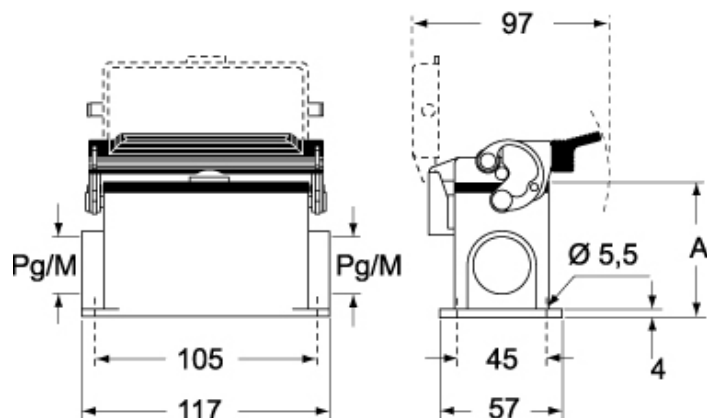

CMP LS CMAP LS - MMP LS MMAP LS

	A
CMP L / MMP L	63
CMAP L / MMAP L	77
CMP LS / MMP LS	63
CMAP LS / MMAP LS	77

Note

Le misure indicate non sono impegnative e possono essere variate senza alcun preavviso.