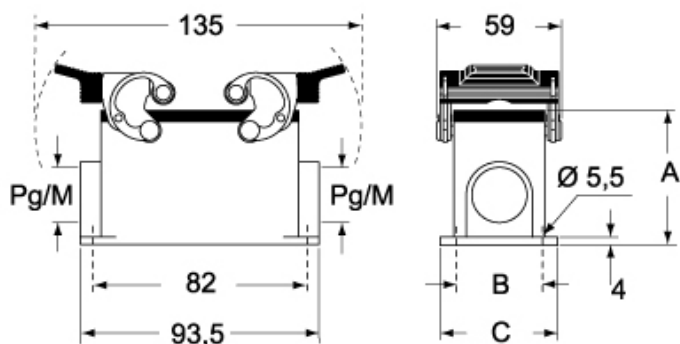

Codice articolo

MMAP 03CS240

Disegni da catalogo

CMP CMAP - MMP MMAP