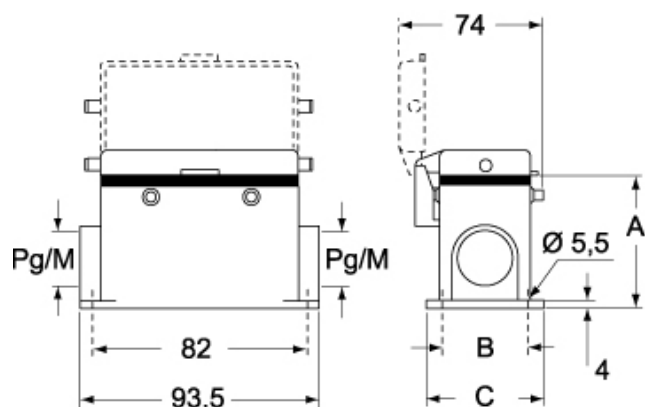

CMP CS/CP CMAP CS/CP - MMP CS/CP MMAP CS/CP

	A	B	C
CMP / MMP	57	40	52
CMAP / MMAP	73	45	57
CMP CS / MMP CS	57	40	52
CMAP CS / MMAP CS	73	45	57
CMP CP / MMP CP	57	40	52
CMAP CP / MMAP CP	73	45	57

Note

Le misure indicate non sono impegnative e possono essere variate senza alcun preavviso.