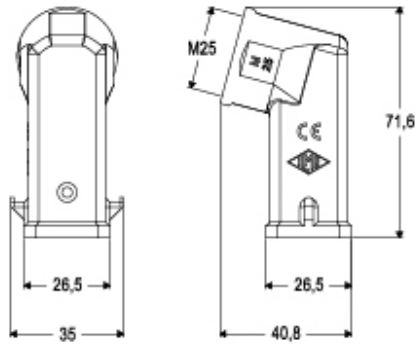

Codice articolo

MKG VAN25

Custodia mobile, serie CK, con 2 piolini, ingresso cavo orizzontale M25, grandezza "21.21", con guarnizione, colore nero

Descrizione prodotto		Proprietà dei materiali	
Tipo prodotto	Custodia mobile	Altri materiali	Guarnizione: TPE
Serie	CK	Colore	Nero RAL 9005
Tipo chiusura	Con 2 piolini	Conformità RoHS	Conforme
Grandezza	Grandezza "21.21"	China RoHS - EFUP	E
Ingresso cavo	Ingresso cavo orizzontale M25	Sostanze REACH SVHC	No
Specifica	Con guarnizione	Informazioni commerciali	
Dati tecnici		Codice EAN13	8015747062398
Grado di protezione IP	IP44 - IP66 / IP67 / IP69 con CKR 65 (D)	Classificazione ecl@ss	27440202
Ulteriori dettagli tecnici		Classificazione ETIM	EC000437
Peso	17,00 g	Caratteristiche imballaggio	
Temperature di esercizio (min, max)	-40°C...+125°C	Lunghezza imballo	330,00 mm
		Altezza imballo	170,00 mm
		Profondità imballo	230,00 mm
		Peso imballo	2,06 kg
		Volume imballo	12,90 dm ³
		Descrizione imballo	Scatola cartone
		Quantità imballo	100 pz
		Codice EAN13 imballo	8015747301596
		Peso sottoimballo	0,21 kg
		Descrizione sottoimballo	Scatola cartone
		Quantità sottoimballo	10 pz
		Codice EAN13 sottoimballo	8015747301602

Codice articolo

MKG VAN25

Disegni da catalogo

Note

Le misure indicate non sono impegnative e possono essere variate senza alcun preavviso.