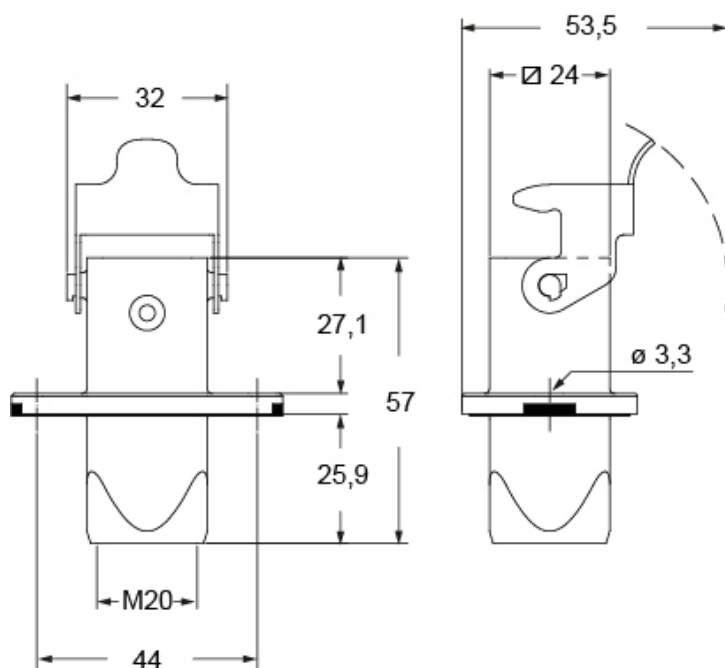

Codice articolo

MKAXXS IVG20

Custodia da incasso, serie EMC, Con 1 leva, ingresso cavo M20 posteriore con protezione cavo, grandezza "21.21"

Descrizione prodotto	
Tipo prodotto	Custodia da incasso
Serie	EMC
Tipo chiusura	Con 1 leva
Grandezza	Grandezza "21.21"
Ingresso cavo	Ingresso posteriore con protezione cavo M20
Dati tecnici	
Grado di protezione IP	IP44 - IP66 / IP67 / IP69 con CKR 65 (D)
Ulteriori dettagli tecnici	
Peso	86,00 g
Temperature di esercizio (min, max)	-40°C...+125°C

Proprietà dei materiali	
Materiale principale	Lega di zinco
Altri materiali	Leva: Acciaio zincato Guarnizione: Elastomero conduttivo
Colore	Grigio RAL 7040
Conformità RoHs	Conforme
China RoHs - EFUP	E
Sostanze REACH SVHC	No
Approvazioni / Normative	
Certificazioni	DNV, BV
UL	ECBT2
cUL	ECBT8
Informazioni commerciali	
Codice EAN13	8015747263443
Classificazione ecl@ss	27440202
Classificazione ETIM	EC000437
Caratteristiche imballaggio	
Lunghezza sottoimballo	210,00 mm
Altezza sottoimballo	40,00 mm
Profondità sottoimballo	175,00 mm
Peso sottoimballo	0,86 kg
Volume sottoimballo	1,47 dm ³
Descrizione sottoimballo	Scatola cartone
Quantità sottoimballo	10 pz
Codice EAN13 sottoimballo	8015747263467

Codice articolo

MKAXXS IVG20

Disegni da catalogo

Disegni da catalogo

Note

Le misure indicate non sono impegnative e possono essere variate senza alcun preavviso.