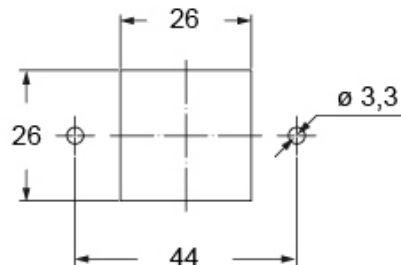

Proprietà dei materiali	
Materiale principale	Lega di zinco
Altri materiali	Leva: Acciaio zincato Guarnizione: Elastomero conduttivo
Colore	Grigio RAL 7040
Conformità RoHs	Conforme
China RoHs - EFUP	E
Sostanze REACH SVHC	No
Approvazioni / Normative	
Certificazioni	DNV, BV
UL	ECBT2
cUL	ECBT8
Informazioni commerciali	
Codice EAN13	8015747263443
Classificazione ecl@ss	27440202
Classificazione ETIM	EC000437
Caratteristiche imballaggio	
Lunghezza sottoimballo	210,00 mm
Altezza sottoimballo	40,00 mm
Profondità sottoimballo	175,00 mm
Peso sottoimballo	0,86 kg
Volume sottoimballo	1,47 dm ³
Descrizione sottoimballo	Scatola cartone
Quantità sottoimballo	10 pz
Codice EAN13 sottoimballo	8015747263467

Codice articolo

MKAXXS IVG20

Disegni da catalogo

Disegni da catalogo

Note

Le misure indicate non sono impegnative e possono essere variate senza alcun preavviso.