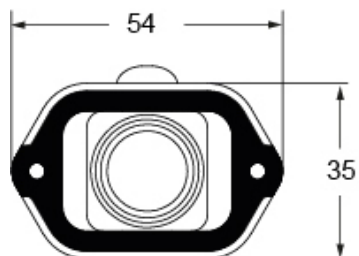

Codice articolo

MKAXXS IVG20

Custodia da incasso, serie EMC, Con 1 leva, ingresso cavo M20 posteriore con protezione cavo, grandezza "21.21"

Descrizione prodotto	
Tipo prodotto	Custodia da incasso
Serie	EMC
Tipo chiusura	Con 1 leva
Grandezza	Grandezza "21.21"
Ingresso cavo	Ingresso posteriore con protezione cavo M20
Dati tecnici	
Grado di protezione IP	IP44 - IP66 / IP67 / IP69 con CKR 65 (D)
Ulteriori dettagli tecnici	
Peso	86,00 g
Temperature di esercizio (min, max)	-40°C...+125°C

Proprietà dei materiali	
Materiale principale	Lega di zinco
Altri materiali	Leva: Acciaio zincato Guarnizione: Elastomero conduttivo
Colore	Grigio RAL 7040
Conformità RoHs	Conforme
China RoHs - EFUP	E
Sostanze REACH SVHC	No
Approvazioni / Normative	
Certificazioni	DNV, BV
UL	ECBT2
cUL	ECBT8
Informazioni commerciali	
Codice EAN13	8015747263443
Classificazione ecl@ss	27440202
Classificazione ETIM	EC000437
Caratteristiche imballaggio	
Lunghezza sottoimballo	210,00 mm
Altezza sottoimballo	40,00 mm
Profondità sottoimballo	175,00 mm
Peso sottoimballo	0,86 kg
Volume sottoimballo	1,47 dm ³
Descrizione sottoimballo	Scatola cartone
Quantità sottoimballo	10 pz
Codice EAN13 sottoimballo	8015747263467

Codice articolo

MKAXXS IVG20

Disegni da catalogo

Disegni da catalogo

Note

Le misure indicate non sono impegnative e possono essere variate senza alcun preavviso.