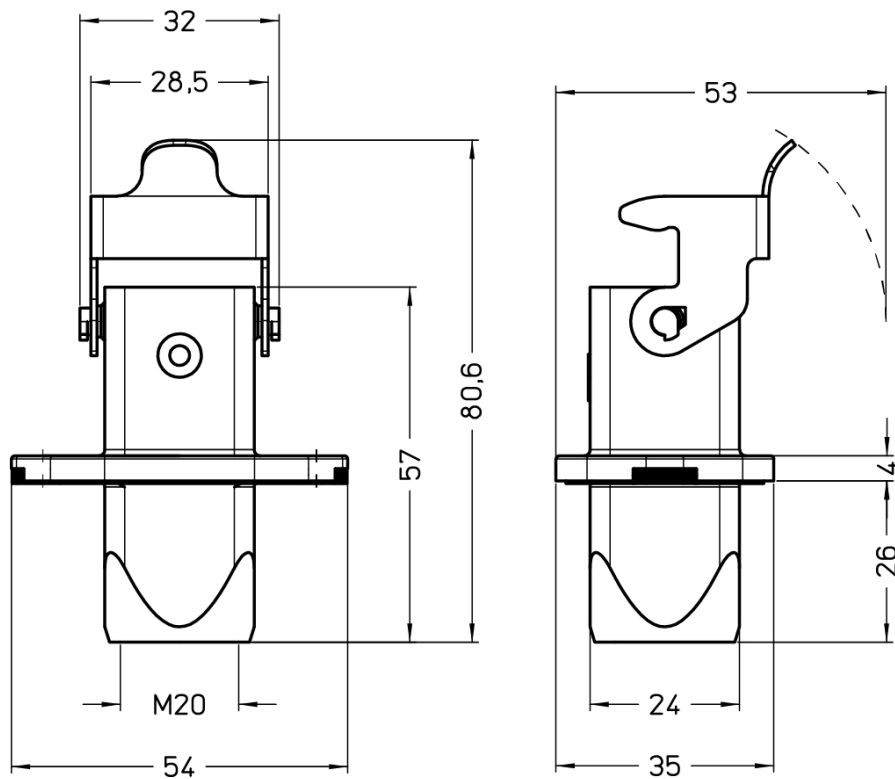

Codice articolo

MKAXX IVG20

Custodia da incasso, serie CKA, con 1 leva, ingresso cavo M20 posteriore con protezione cavo, grandezza "21.21"

Descrizione prodotto		Proprietà dei materiali	
Tipo prodotto	Custodia da incasso	Materiale principale	Lega di zinco
Serie	CKA	Altri materiali	Leva: Acciaio inox Guarnizione: TPE
Tipo chiusura	Con 1 leva	Colore	Grigio RAL 7040
Grandezza	Grandezza "21.21"	Conformità RoHS	Conforme
Ingresso cavo	Ingresso posteriore con protezione cavo M20	China RoHS - EFUP	E
Dati tecnici		Sostanze REACH SVHC	No
Grado di protezione IP	IP44 - IP66 / IP67 / IP69 con CKR 65 (D)	Approvazioni / Normative	
Ulteriori dettagli tecnici		Certificazioni	DNV, BV
Peso	83,00 g	UL	ECBT2
Temperature di esercizio (min, max)	-40°C...+125°C	cUL	ECBT8
		Informazioni commerciali	
		Codice EAN13	8015747184311
		Classificazione ecl@ss	27440202
		Classificazione ETIM	EC000437
		Caratteristiche imballaggio	
		Lunghezza sottoimballo	210,00 mm
		Altezza sottoimballo	40,00 mm
		Profondità sottoimballo	175,00 mm
		Peso sottoimballo	0,83 kg
		Volume sottoimballo	1,47 dm ³
		Descrizione sottoimballo	Scatola cartone
		Quantità sottoimballo	10 pz
		Codice EAN13 sottoimballo	8015747184328

Codice articolo

MKAXX IVG20

Disegni da catalogo

Note

Le misure indicate non sono impegnative e possono essere variate senza alcun preavviso.