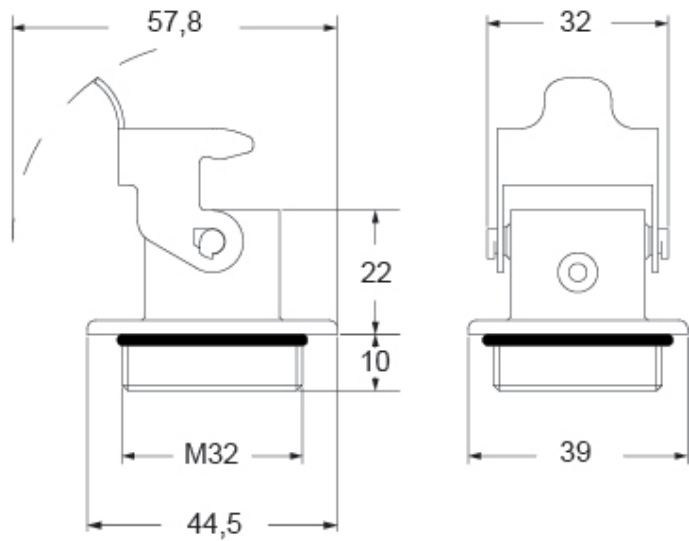

Codice articolo

MKAXX IF

Custodia da incasso, serie CKA, con 1 leva, ingresso cavo M32, filettatura appendice tonda, grandezza "21.21"

| Descrizione prodotto | | Proprietà dei materiali | |
|--|--|------------------------------------|--|
| Tipo prodotto | Custodia da incasso | Materiale principale | Lega di zinco |
| Serie | CKA | Altri materiali | Leva: Acciaio inox Guarnizione: TPE |
| Tipo chiusura | Con 1 leva | Colore | Grigio RAL 7040 |
| Grandezza | Grandezza "21.21" | Conformità RoHs | Conforme |
| Ingresso cavo | Filettatura appendice tonda M32 | China RoHs - EFUP | E |
| Dati tecnici | | Sostanze REACH SVHC | No |
| Grado di protezione IP | IP44 - IP66 / IP67 / IP69 con CKR 65 (D) | Approvazioni / Normative | |
| Ulteriori dettagli tecnici | | UL | ECBT2 |
| Peso | 27,50 g | cUL | ECBT8 |
| Temperature di esercizio (min, max) | -40°C...+125°C | Informazioni commerciali | |
| | | Codice EAN13 | 8015747268226 |
| | | Classificazione ecl@ss | 27440202 |
| | | Classificazione ETIM | EC000437 |
| | | Caratteristiche imballaggio | |
| | | Lunghezza imballo | 330,00 mm |
| | | Altezza imballo | 230,00 mm |
| | | Profondità imballo | 205,00 mm |
| | | Peso imballo | 3,49 kg |
| | | Volume imballo | 15,56 dm ³ |
| | | Descrizione imballo | Scatola cartone |
| | | Quantità imballo | 100 pz |
| | | Codice EAN13 imballo | 8015747268233 |
| | | Lunghezza sottoimballo | 185,00 mm |
| | | Altezza sottoimballo | 40,00 mm |
| | | Profondità sottoimballo | 155,00 mm |
| | | Peso sottoimballo | 0,35 kg |
| | | Volume sottoimballo | 1,15 dm ³ |
| | | Descrizione sottoimballo | Scatola cartone |
| | | Quantità sottoimballo | 10 pz |
| | | Codice EAN13 sottoimballo | 8015747268240 |

Codice articolo

MKAXX IF

Disegni da catalogo

Disegni da catalogo

Note

Le misure indicate non sono impegnative e possono essere variate senza alcun preavviso.