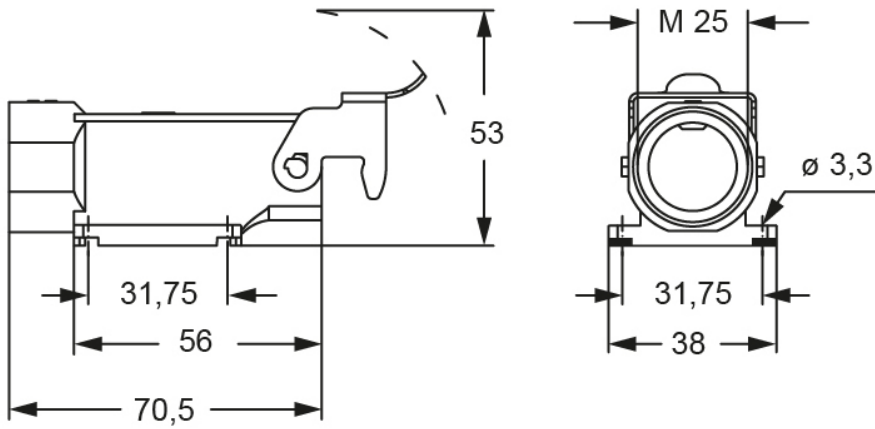

Codice articolo

MKAXX AP25

Disegni da catalogo

Disegni da catalogo