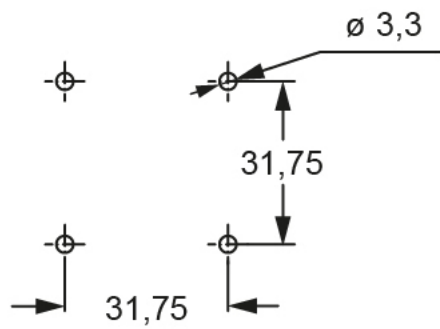

Note

Le misure indicate non sono impegnative e possono essere variate senza alcun preavviso.