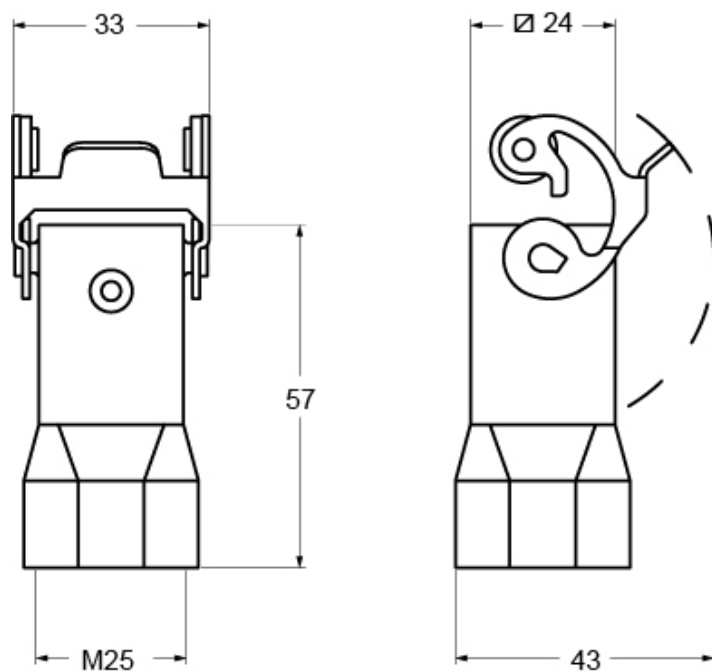

Codice articolo

MKAXW VG25

Disegni da catalogo

Note

Le misure indicate non sono impegnative e possono essere variate senza alcun preavviso.