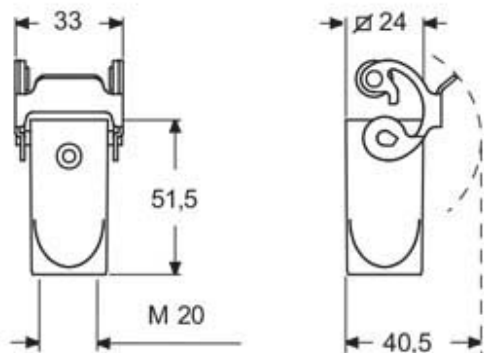

Codice articolo

MKAXE VG20

Disegni da catalogo

Note

Le misure indicate non sono impegnative e possono essere variate senza alcun preavviso.