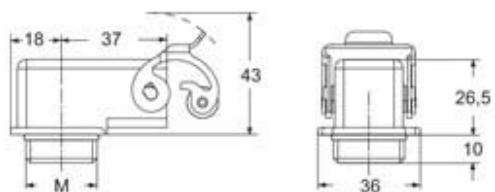

Codice articolo

MKAXE IAF25

Disegni da catalogo