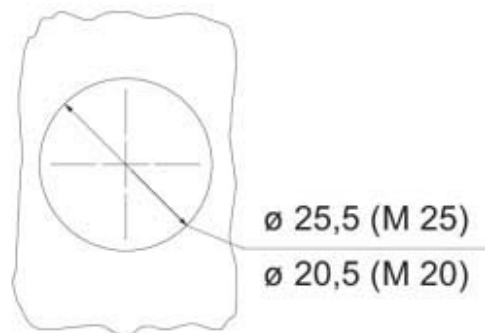

Disegni da catalogo